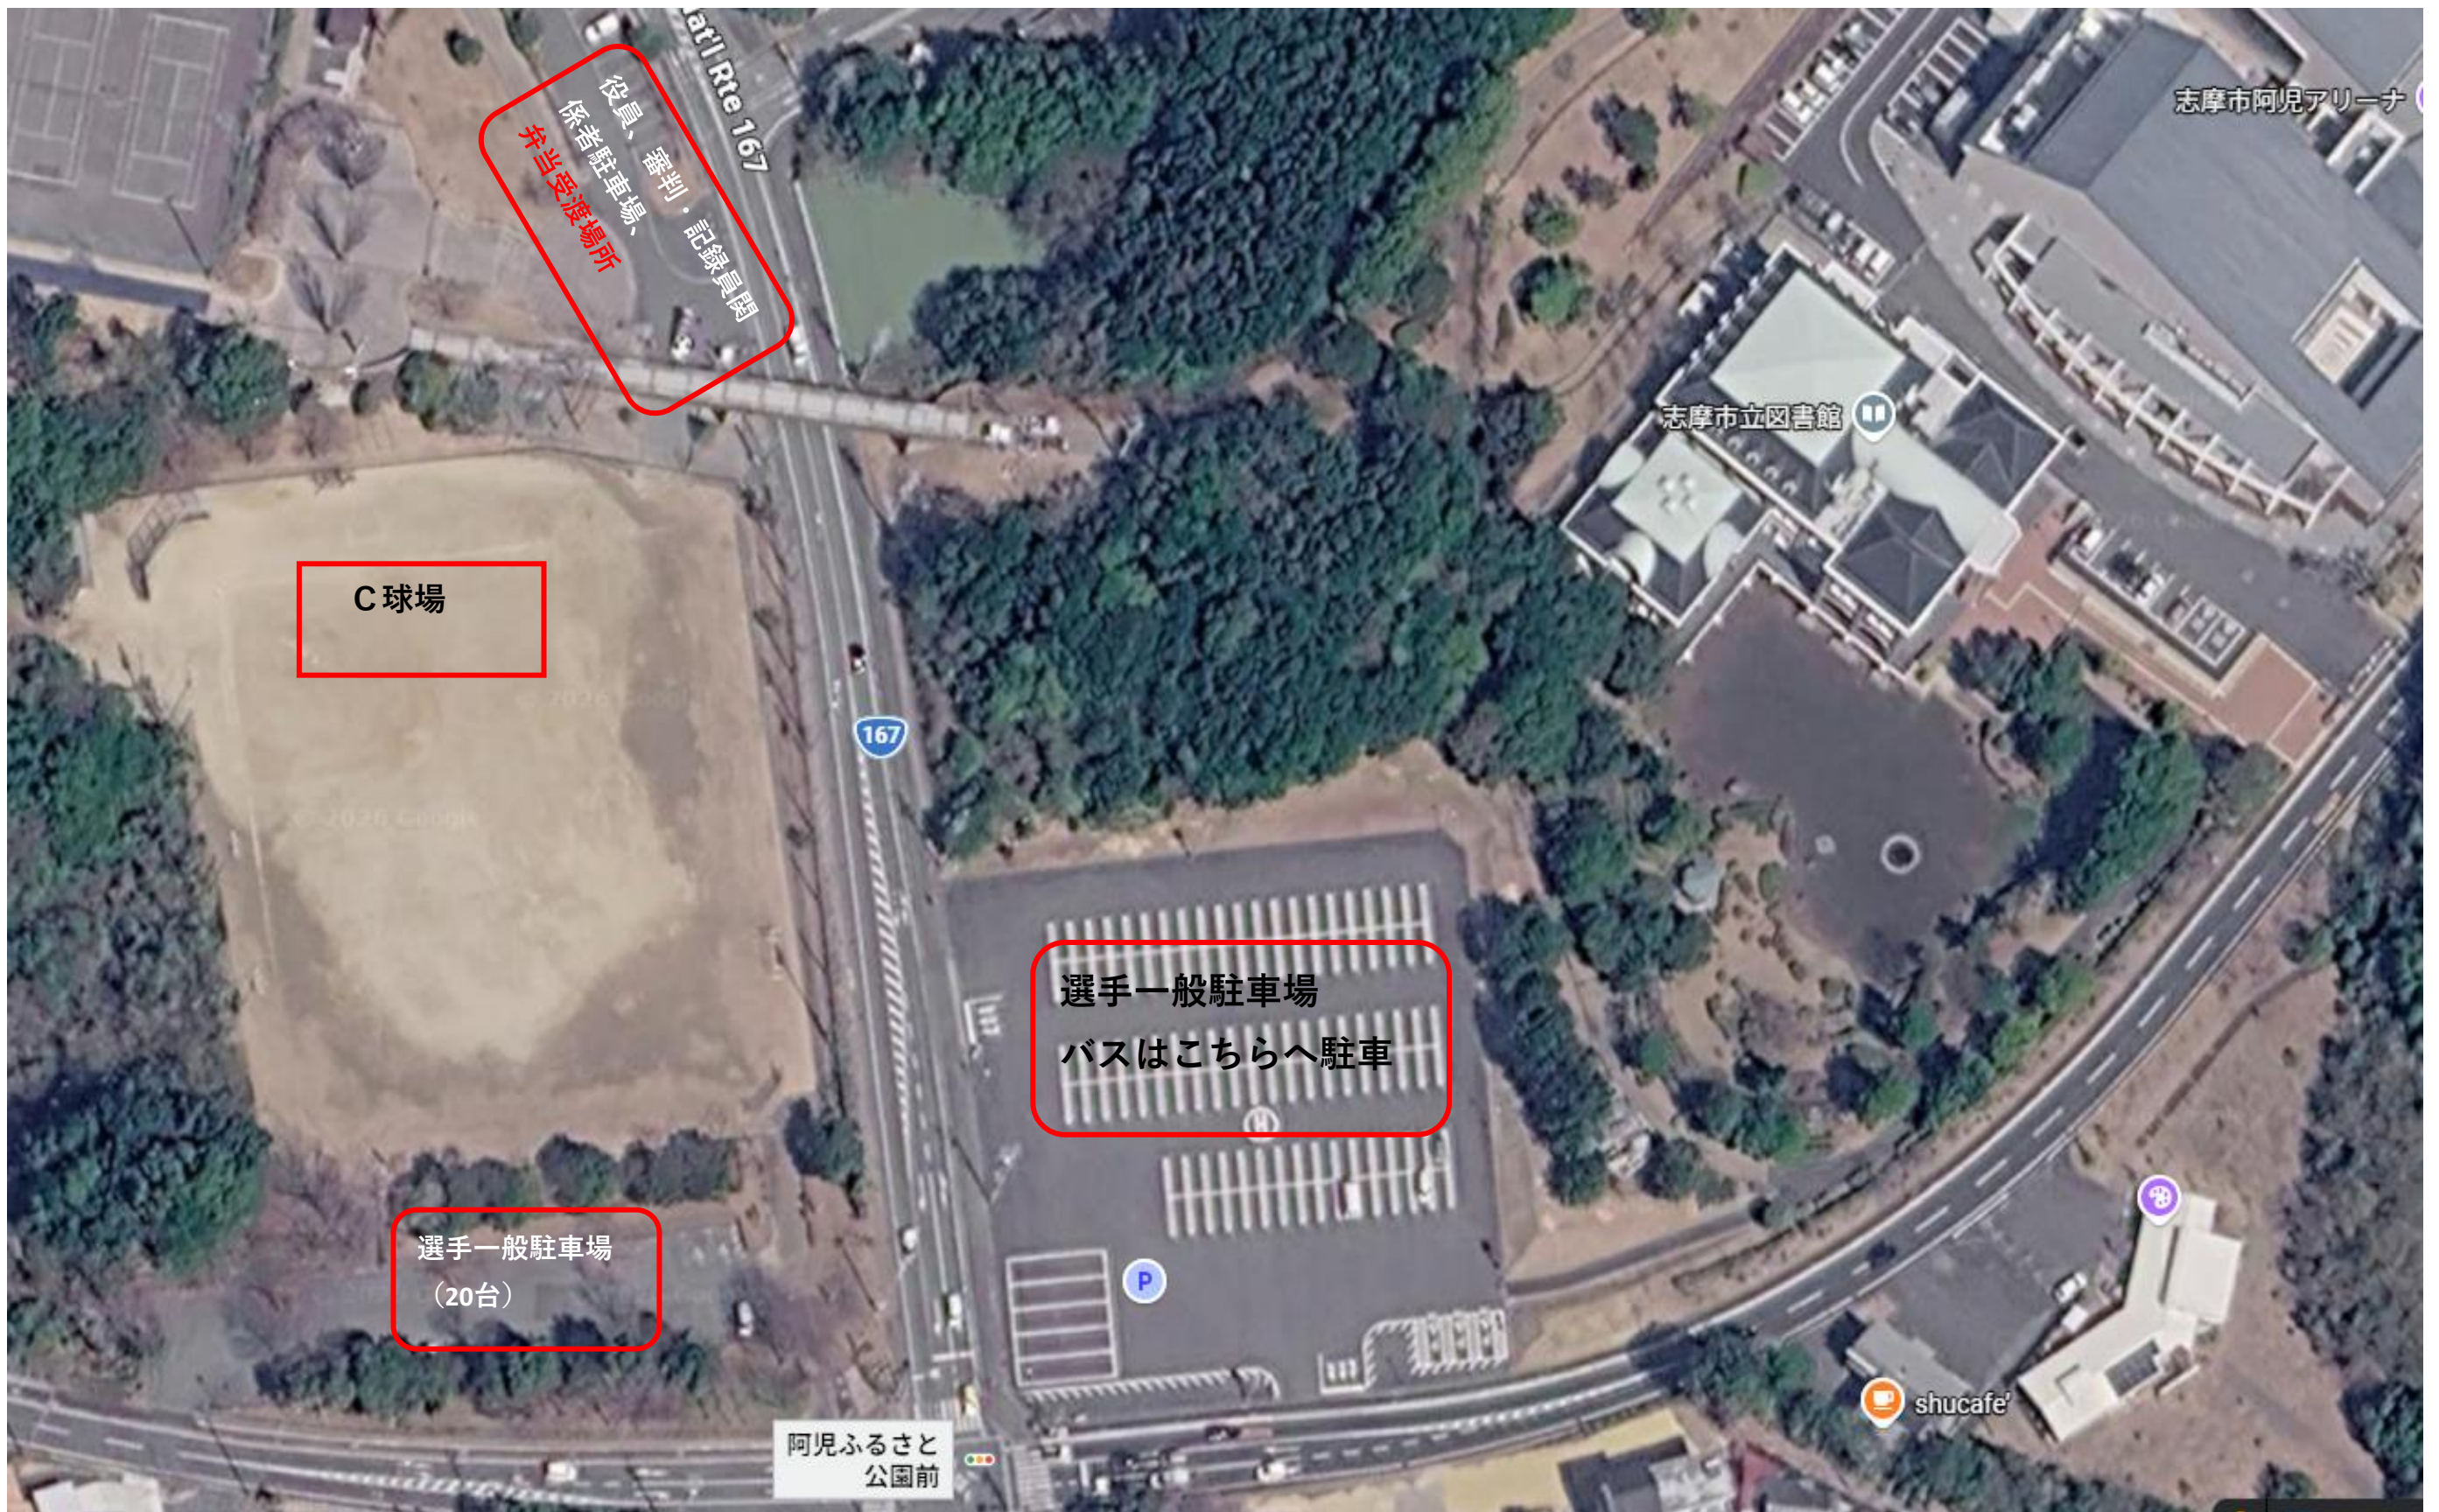

阿児ふるさと多目的広場（C球場）： 三重県志摩市阿児町神明1074-14 ※阿児アリーナ第2駐車場が選手一般駐車場になります。

磯部ふれあい公園多目的広場（D）： 三重県志摩市磯部町恵利原557-1 (TEL 0599-55-3345)