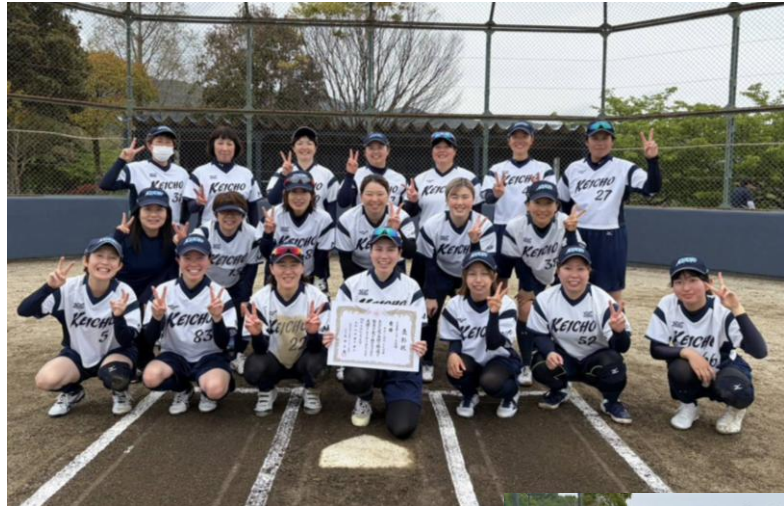

フルークス	打数	安打	得点	打点	盗塁	1	2	3	4	5	6	7
(遊) 小林	3	1	0	0	0	一ゴ	...	右安	...	遊併殺	...	...
(捕) 伊藤琴	3	0	0	0	0	二ゴ	...	投ゴ	...	...	二ゴ	...
(二) 岩 潤	3	1	0	0	0	投安	...	...	三邪飛	...	...	左飛
(一) 中 大 岩	3	0	0	0	0	遊ゴ	...	...	三振	...	...	二ゴ
(投) 松 岡	0	0	0	0	0	...	...	...	...	...	...	遊飛
左 水 澤	3	0	0	0	0	...	投ゴ	...	右飛	...	...	...
(右) 藤 岡	2	0	0	0	0	...	二ゴ	...	...	投ゴ	...	...
(中) 後 藤	0	0	0	0	0	...	...	...	...	...	...	...
一 山 本	2	0	0	0	0	...	...	三振	...	遊ゴ	...	...
(三) 伊藤梓	2	0	0	0	0	...	...	二ゴ	...	二ゴ	...	...
(左) 投 伊藤早	2	1	0	0	0	...	...	遊ゴ	...	...	右三	...
計	23	3	0	0	0	【残塁2 併殺打1 失策0】						

KEICHO	打数	安打	得点	打点	盗塁	1	2	3	4	5	6	7
(三) 浅 生	3	1	1	0	0	左安	...	遊ゴ	遊ゴ	...	...	...
(遊) 松 田	2	1	1	0	0	四球	...	左安	二飛	...	...	...
(一) 飯 村	2	1	1	0	0	四球	...	左二	...	中飛	...	...
(DP) 楠 本	3	1	0	1	0	左安①	...	三ゴ	...	三ゴ	...	...
(二) 川 崎	0	0	0	0	0	...	...	...	...	...	...	...
打二 濱口美	2	0	0	0	0	左三殺	...	四球	...	中飛	...	...
(右) 岩 城	2	1	0	2	1	...	右ゴ	中二②	...	...	四球	...
(左) 浅 沼	1	0	0	0	0	...	捕ゴ	...	...	...	投犠	...
打 樋 廻	1	0	0	0	0	...	...	二ゴ	...	...	...	...
(捕) 馬 場	3	2	0	0	1	...	中安	...	中安	...	遊ゴ	...
(中) 中 山	2	0	0	0	0	...	三振	...	投犠	...	三振	...
中 伊藤円	0	0	0	0	0	...	...	...	...	...	...	...
(投) 濱口月	-	-	-	-	-	...	...	...	...	...	...	...
計	21	7	3	3	2	【残塁6 三重殺打1 失策0】						

	投球回数	打者	打数	被安	失点	責	自責	被責	与四	与死	奪三	暴投	不投	打球	投球数
● 松 岡	0/3	2	1	1	1	1	0	1	0	0	0	2	0	0	9
伊藤早	6	25	20	6	2	2	2	3	0	2	0	0	0	0	80
計	2	27	21	7	3	3	2	4	0	2	0	2	0	0	89

	投球回数	打者	打数	被安	失点	責	自責	被責	与四	与死	奪三	暴投	不投	打球	投球数
○ 濱口月	7	23	23	2	0	0	0	0	0	2	0	0	0	0	78

【決勝戦評】 KEICHO CLUB 2年ぶりの栄冠！
決勝戦がKEICHO1回裏の攻撃、無死二塁から突然の雷雨によりサスペンデッドゲームとなり、一週間明けての仕切り直しの一戦は、4番楠本の左前適時打でKEICHOが先制すると、3回には2番松田・3番飯村の連続安打などで二死満塁とチャンスを作り、6番岩城の中越え二塁打で2点を追加。投げたのは濱口月投手が3安打完封。2年ぶりの優勝を手にした。
フルークスレディースは守備で三重殺を完成させるなど堅守を誇ったが、及ばなかった。

【優勝: KEICHO CLUB (松阪支部)】