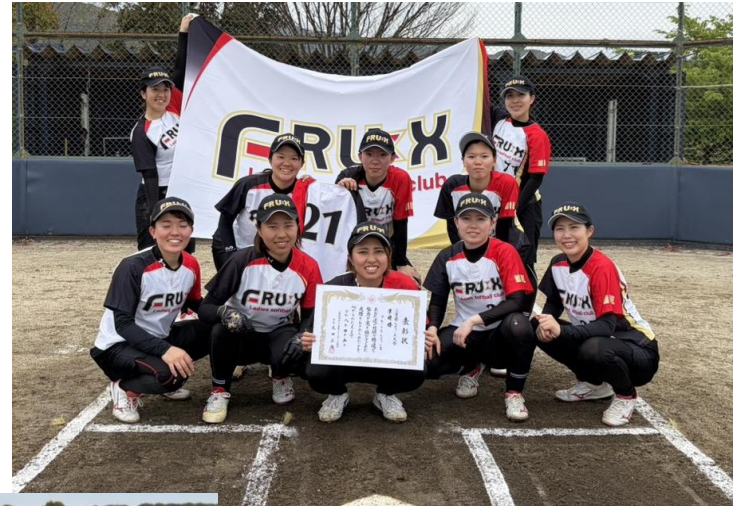

【準優勝: フルークスレディース (桑名支部)】