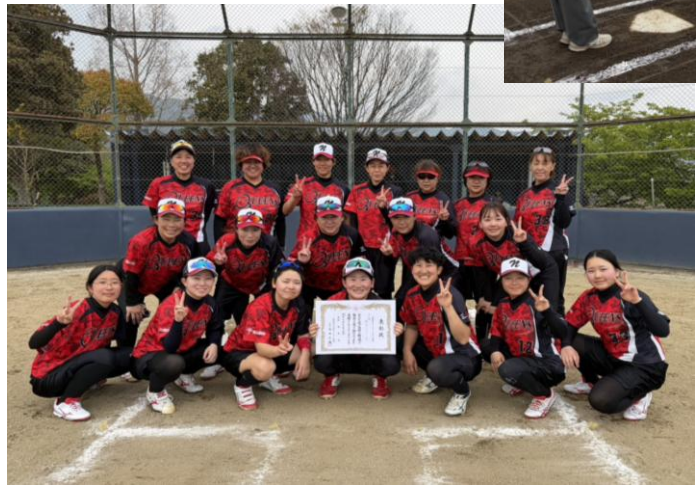

【3位: 津ニュークィーンズ (津支部)】