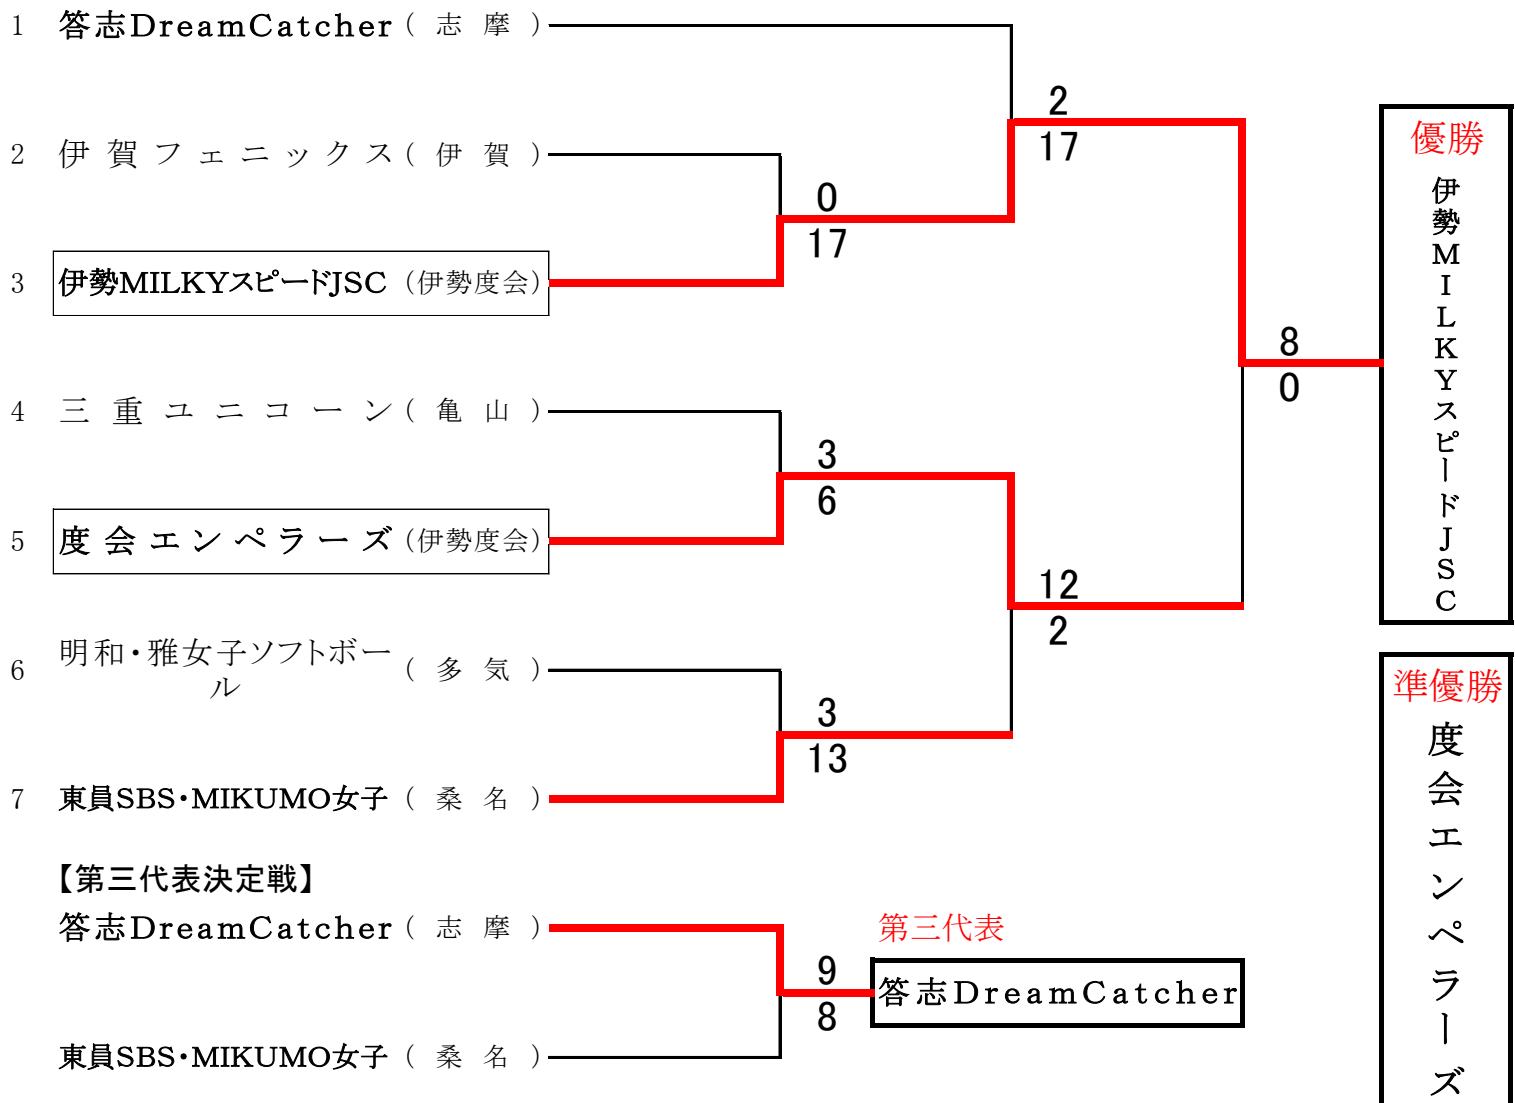

**三重県小学生女子ソフトボール大会 兼全日本小学生女子ソフトボール大会県予選会  
兼中日本総合女子ソフトボール選手権大会(小学生の部)県予選会**

期 日：令和7年5月3日(土)、4日(日)  
会 場：三重県四日市市  
北部墓地公園運動施設垂坂ソフトボール場

◆第39回全日本小学生女子ソフトボール大会 結果  
期日：令和7年7月26～28日 会場：静岡県島田市・藤枝市・焼津市  
伊勢MILKYスピードJSC 11-0 宇治田原ビューティーズ(京都)【1回戦】  
伊勢MILKYスピードJSC 8-2 八郎潟SBC(秋田)【2回戦】  
伊勢MILKYスピードJSC 6-3 大和ホワイトガールズ(神奈川)【3回戦】  
伊勢MILKYスピードJSC 6-7 草津レインボーガールズ(滋賀)【準々決勝】 **伊勢MILKYスピードJSC 全国ベスト8**  
度会エンペラーズ 3-4 ひらかわジュニアソフトボールクラブ(青森)【1回戦】

◆第69回中日本総合女子ソフトボール選手権大会(小学生の部) 結果  
期日：令和7年8月9～10日 会場：福井県福井市  
答志DreamCatcher 22-1 若狭エンジェルス(福井)【1回戦】  
答志DreamCatcher 0-22 NARUMI(愛知)【2回戦】  
東員SBS・MIKUMO女子 7-6 森本アップルベリークラブ(石川)【2回戦】 **東員SBS・MIKUMO女子 優勝(初)**  
《2日目10日天候不良により、4チーム優勝》