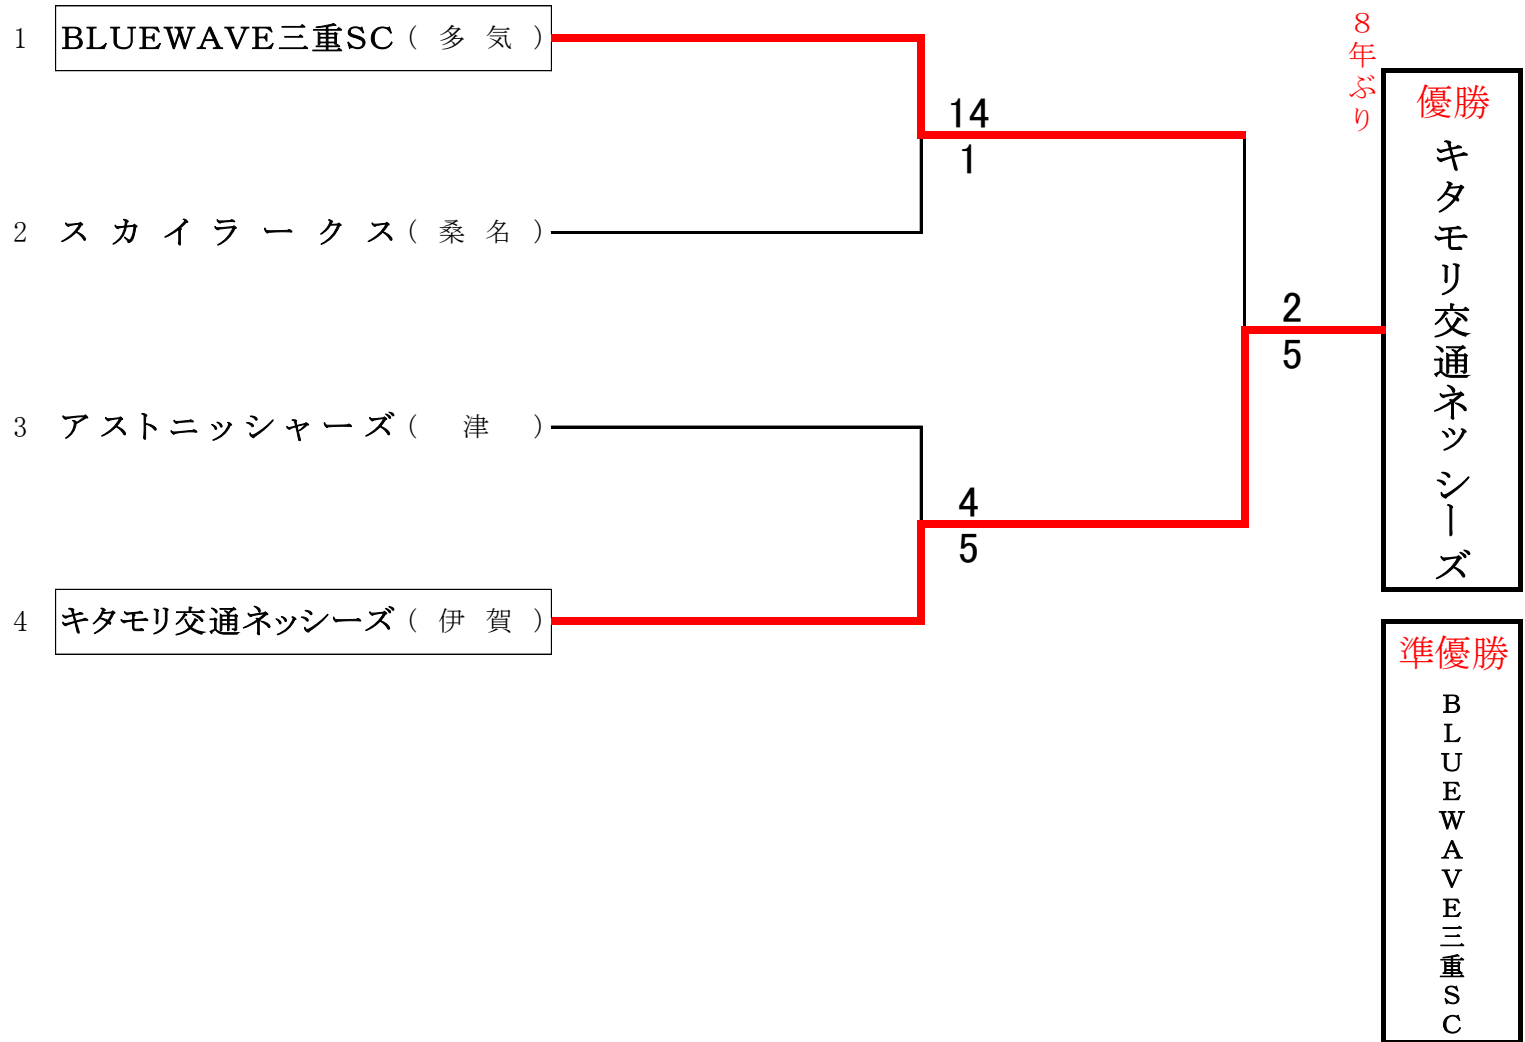

**三重県クラブ男子ソフトボール選手権大会
兼 第45回東海地域クラブ男子ソフトボール選手権大会県予選会**

期 日：令和6年3月31日(日)
会 場：三重県桑名市
北部野球場

◆第45回東海地域クラブ男子ソフトボール選手権大会兼第45回全日本クラブ男子ソフトボール選手権大会東海地域予選会 結果

期日：令和6年5月18～19日 会場：静岡県菊川市
キタモリ交通ネッシーズ 1-4 岐阜AMAZE(岐阜)【1回戦】
BLUEWAVE三重SC 1-4 硬派クラブ(愛知)【1回戦】

◆第45回全日本クラブ男子ソフトボール選手権大会 結果

期日：令和6年7月20～22日 会場：岡山県新見市
三重ヴェルデウイン 7-0 ブラックス(長崎)【1回戦】
三重ヴェルデウイン 1-4 大阪・堺グローバル(大阪)【2回戦】

**三重県クラブ女子ソフトボール選手権大会 兼東海地域クラブ女子ソフトボール選手権大会県予選会
兼東海地域総合女子ソフトボール選手権大会県予選会**

* 参加チームなし *東海地域総合は鈴鹿大学が会場

◆第75回東海地域総合女子ソフトボール選手権大会兼皇后盃第76回全日本総合女子ソフトボール選手権大会東海地区予選会 結果

期日：令和6年6月22～23日 会場：静岡県静岡市
鈴鹿大学 1-3 岐阜聖徳学園大学(岐阜)【1回戦】
《2日目23日天候不良により中止》