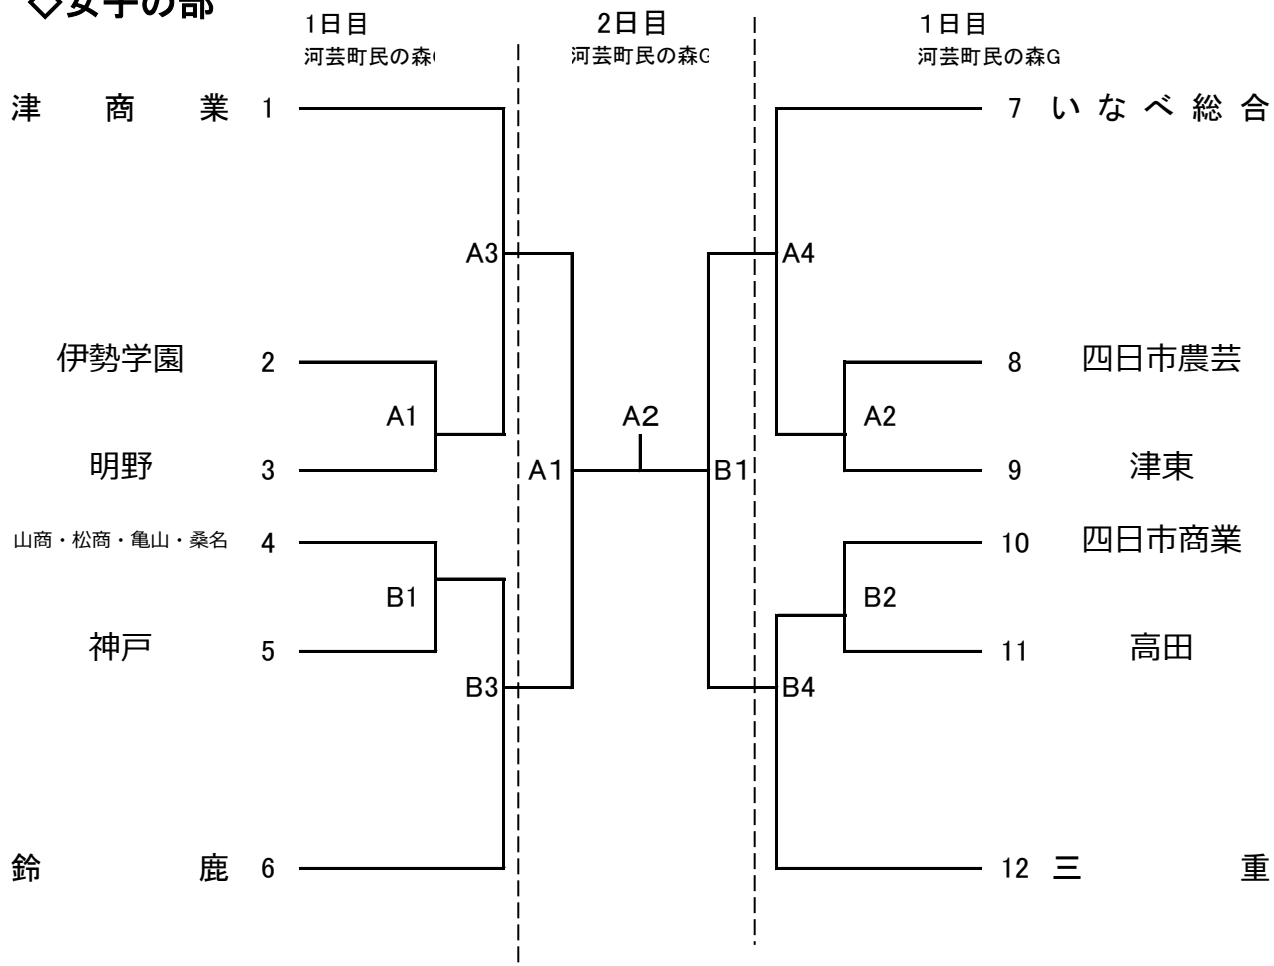

令和6年度 三重県高等学校ソフトボール競技春季大会  
兼 東海高校総合体育大会県予選大会 組合せ

◇女子の部

◇男子の部

4/27(垂坂ソフトボール場)

【試合開始予定時間】

◇女子の部

[4/27、4/28]

①10:00

②11:30

③13:30

④15:00

◇男子の部

[4/27]

①10:00