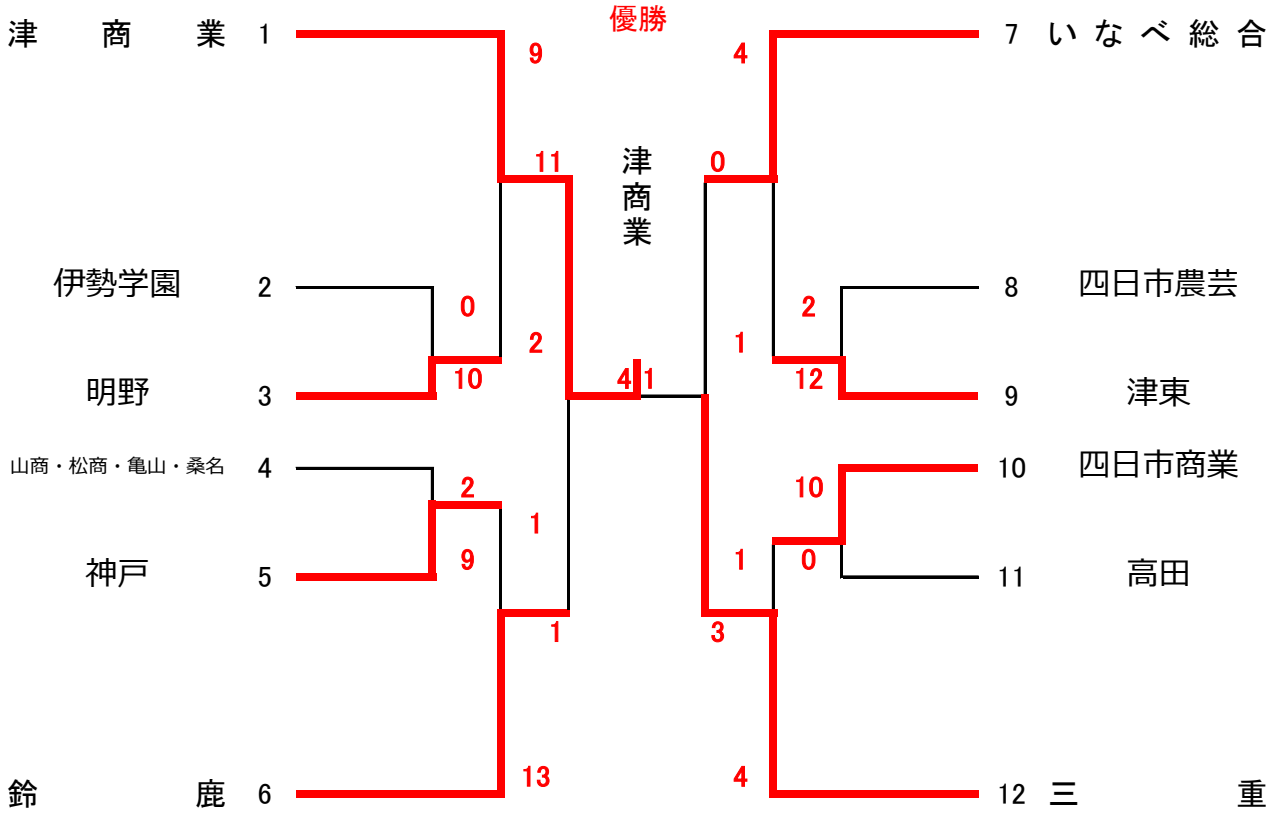

令和6年度 三重県高等学校ソフトボール競技春季大会
兼 東海高校総合体育大会県予選大会 組合せ

◇女子の部

◇男子の部

4/27(垂坂ソフトボール場)

【試合開始予定時間】

◇女子の部

[4/27、4/28]

①10:00

②11:30

③13:30

④15:00

◇男子の部

[4/27]

①10:00