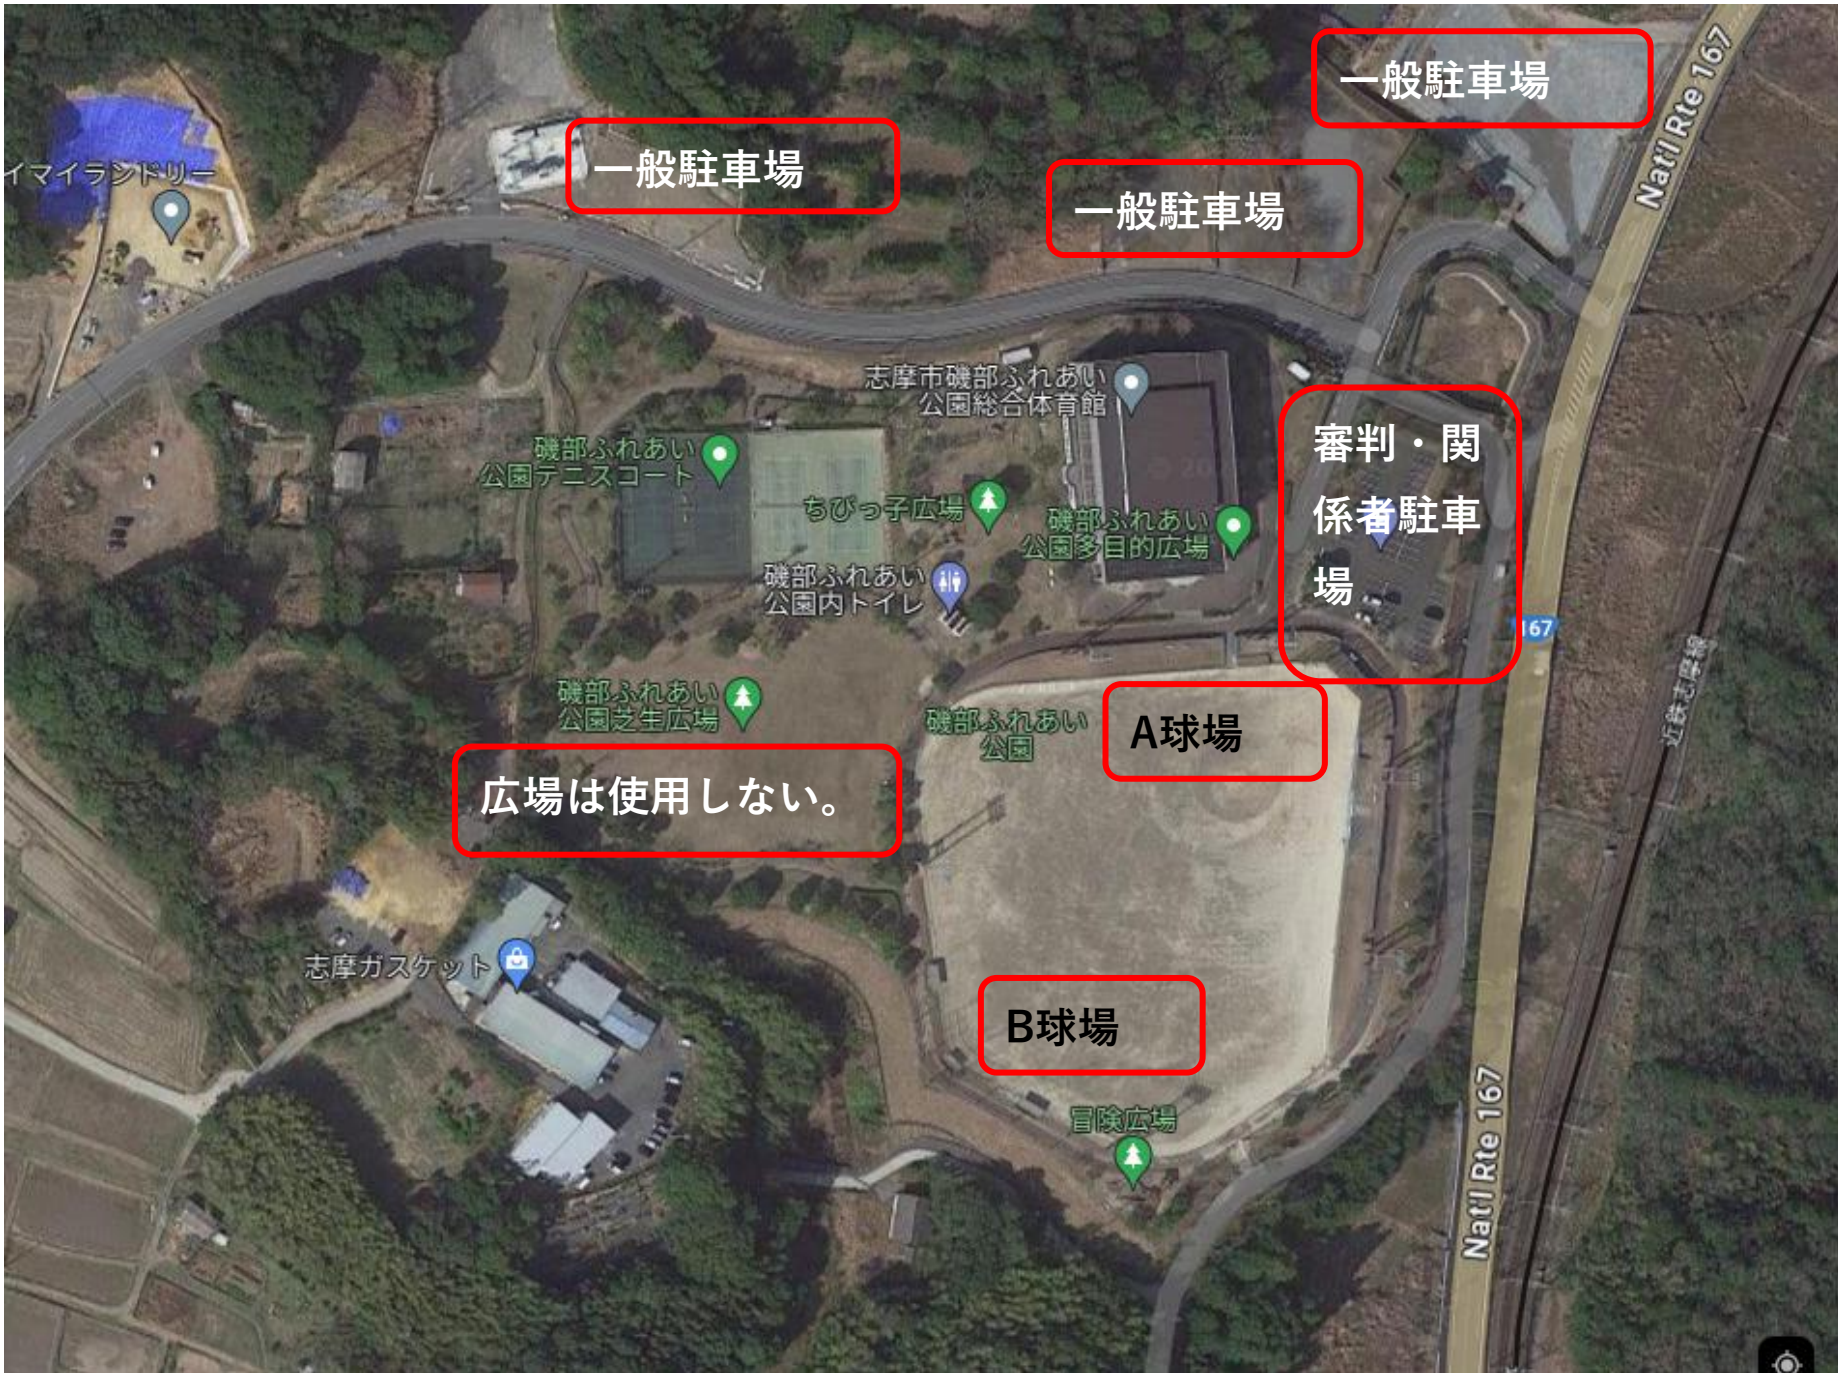

磯部ふれあい公園多目的広場 (A・B) : 志摩市磯部町恵利原557-1 (TEL 0599-55-3345)

磯部ふれあい公園多目的広場（A・B） 阿児アリーナから鳥羽方面へ向かう国道167号沿いにあります。