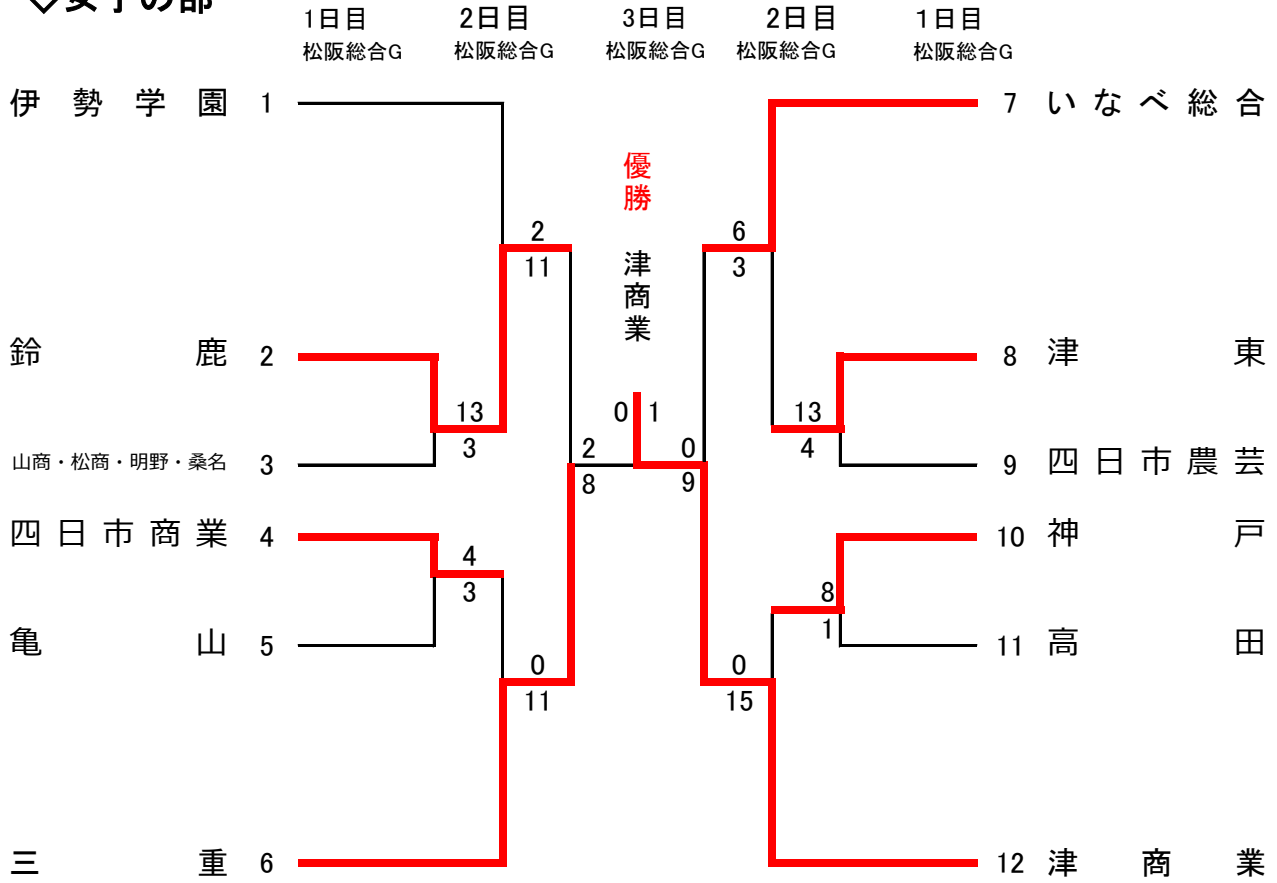

兼 東海地域新人大会予選大会 兼 全国選抜大会県予選大会 組合せ

◇女子の部

◇男子の部

10/28(東野公園)