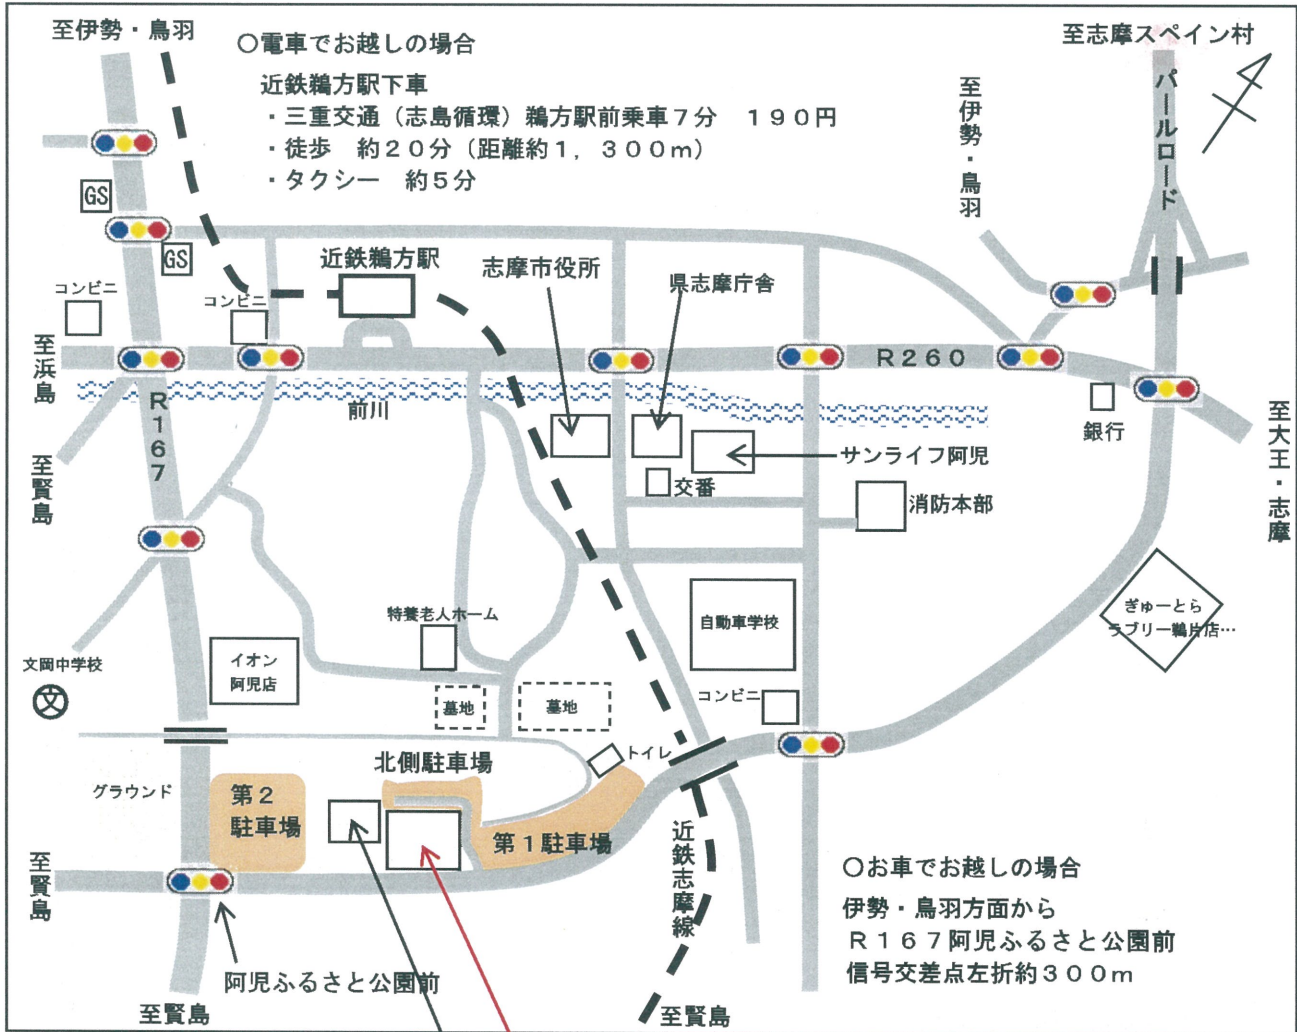

志摩市阿児アリーナ

〒517-0502 三重県志摩市阿児町神明 1074 番地 14

TEL 0599(43)7000 FAX 0599(43)7003

阿児アリーナ

市立図書館