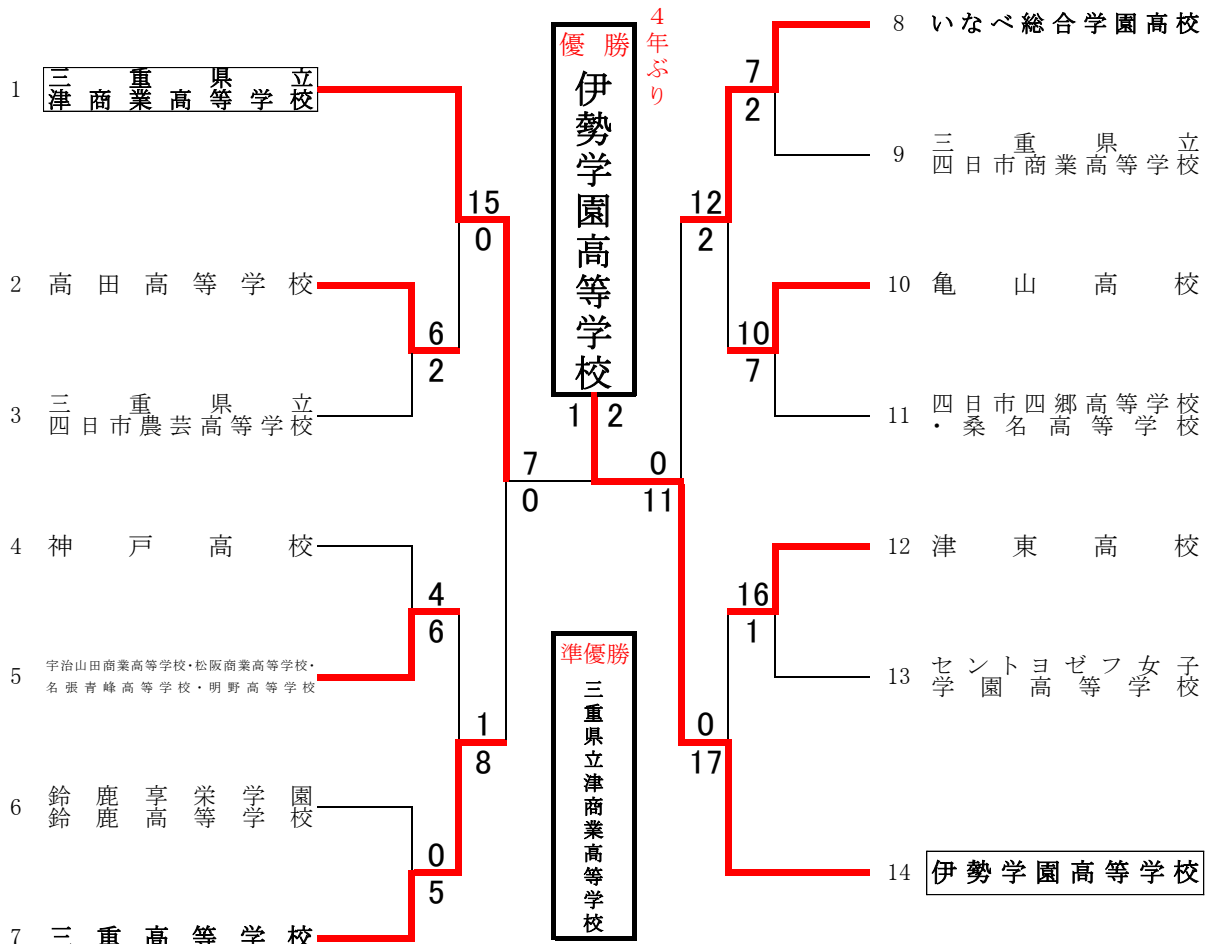

**三重県高体連ソフトボール競技 県総体兼全日本高等学校女子ソフトボール選手権大会県予選会
兼中日本総合女子ソフトボール選手権大会(高校生の部)県予選会**

期日：令和5年5月27日(土)、28日(日)

会場：三重県熊野市

山崎運動公園くまのスタジアム 山崎運動公園健康運動広場
防災公園熊野スカイパーク球場

【第三代表決定戦】

◆第75回全日本高等学校女子ソフトボール選手権大会(高校総体/インターハイ) 結果
期日：令和5年7月29日～8月1日 会場：北海道石狩市
伊勢学園高等学校 5-0 太田市立太田高等学校(群馬)【2回戦】
伊勢学園高等学校 7-0 高川学園高等学校(山口)【3回戦】
伊勢学園高等学校 0-3 神村学園高等部(鹿児島)【準々決勝】 **伊勢学園高等学校 全国ベスト8**

◆第67回中日本総合女子ソフトボール選手権大会(高校生の部) 結果
期日：令和5年8月5～6日 会場：富山県富山市
伊勢学園高等学校 4-5 星城高等学校(愛知)【2回戦】
三重県立津商業高等学校 16-1 新潟県立高田北城高等学校(新潟)【1回戦】
三重県立津商業高等学校 2-3 石川県立津幡高等学校(石川)【2回戦】