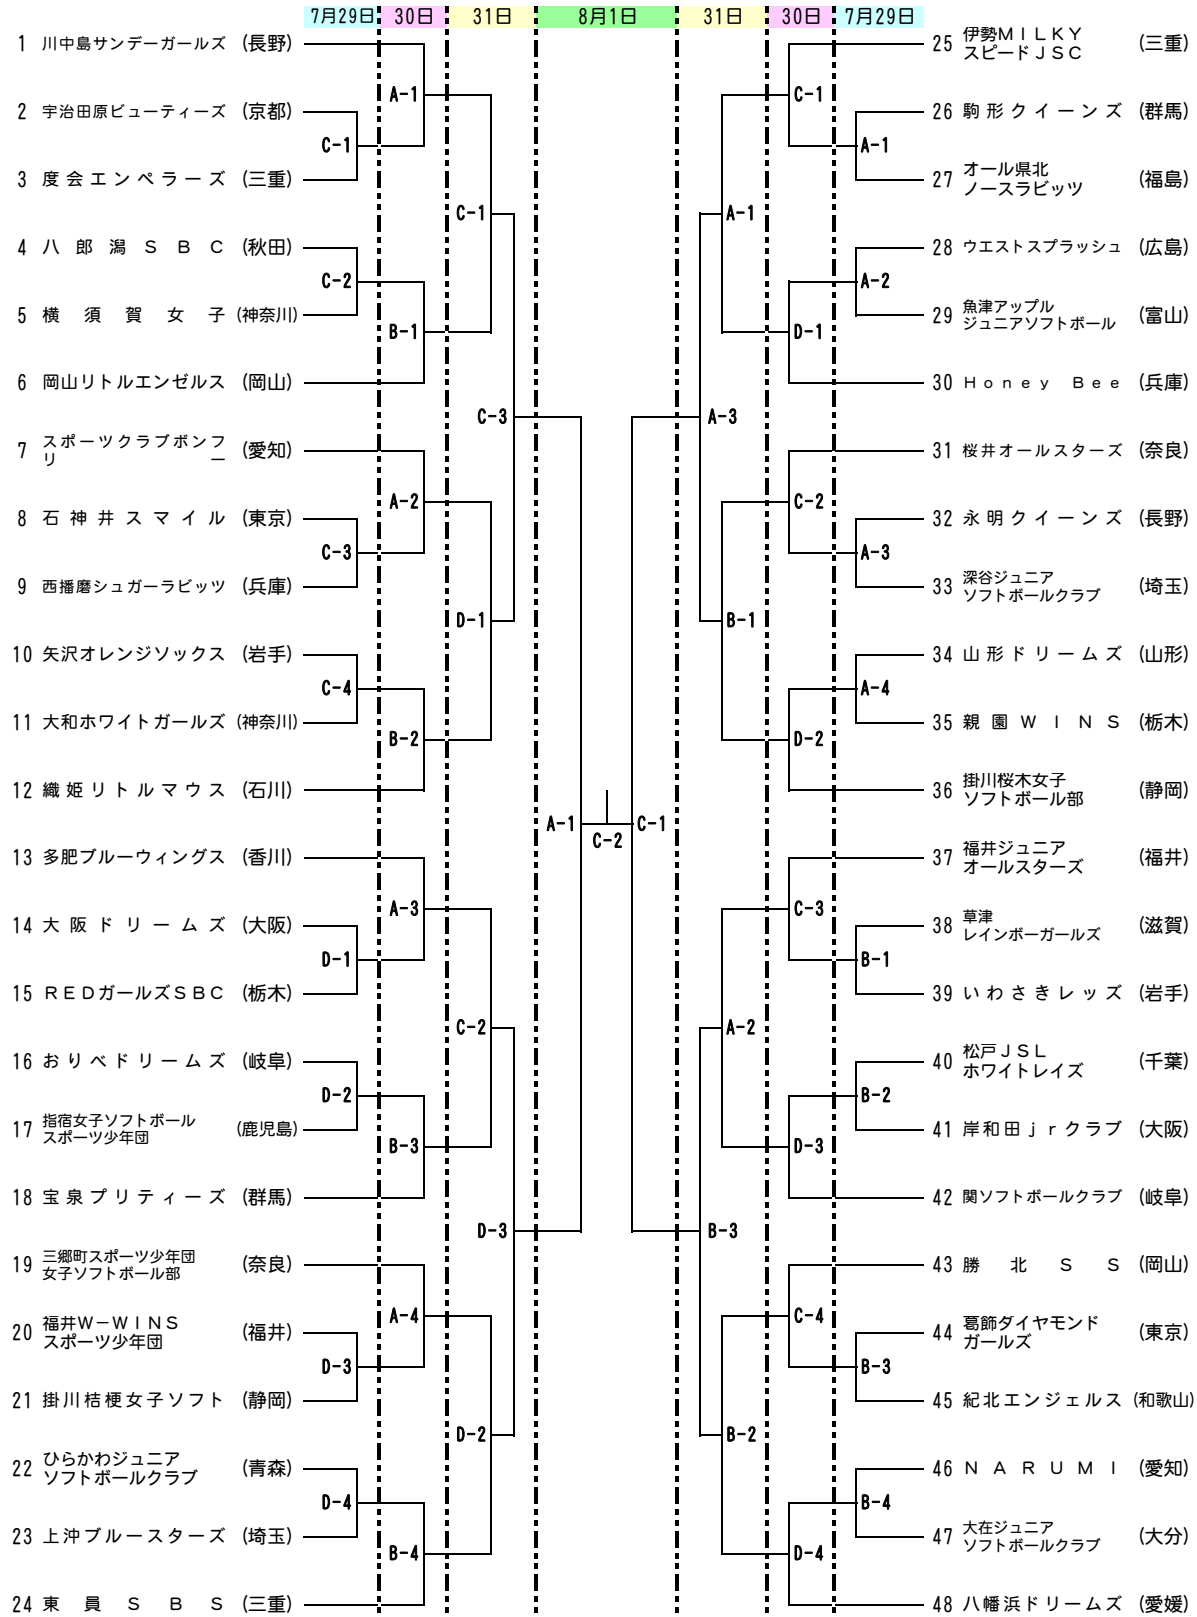

第37回全日本小学生女子ソフトボール大会

第1試合：9:00～ 期 日 令和5年7月29日(土)～8月1日(火)
 第2試合：11:00～ 会 場 熊野市山崎運動公園、熊野市防災公園 野球場
 第3試合：13:00～ A球場：山崎運動公園 健康運動広場(山側) B球場：山崎運動公園 健康運動広場(海側)
 第4試合：15:00～ C球場：山崎運動公園 くまのスタジアム D球場：熊野市防災公園野球場

会場を移動して、かつ、連続して試合する場合、到着20分後に試合を開始します。