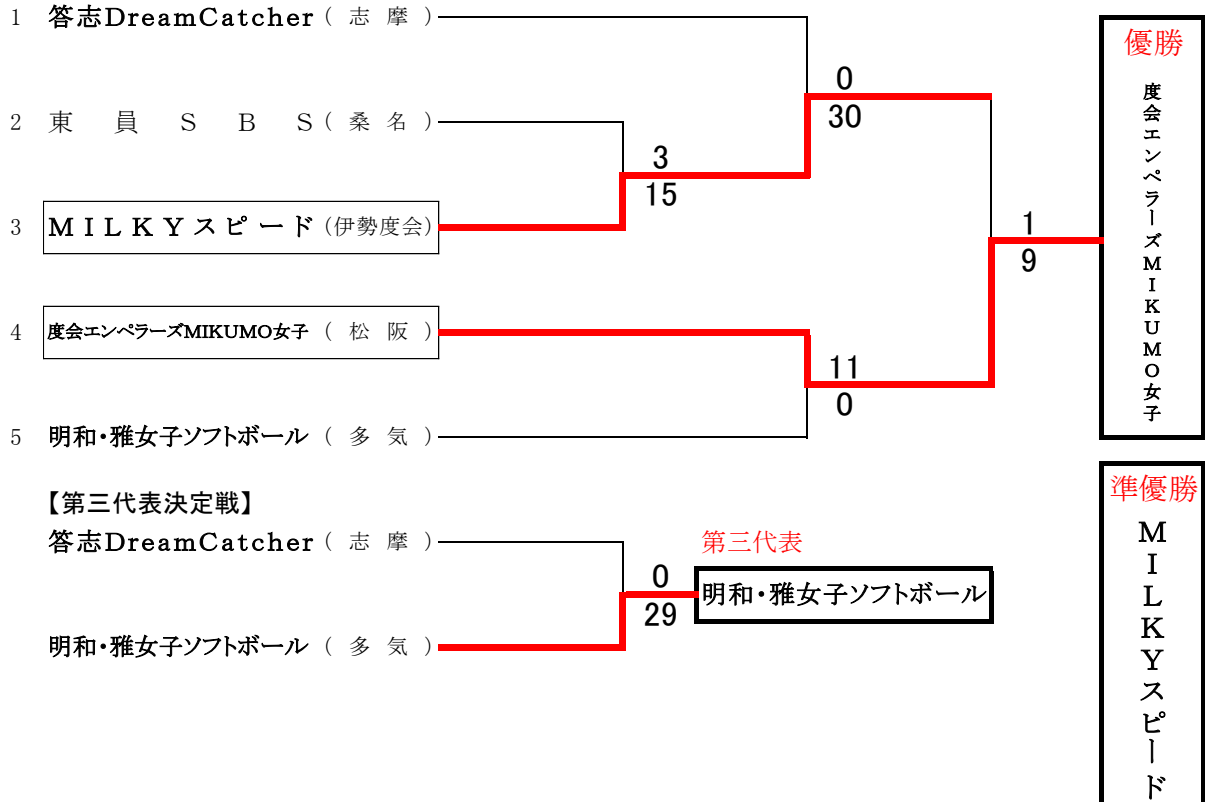

**三重県小学生女子ソフトボール大会 兼全日本小学生女子ソフトボール大会県予選会
兼中日本総合女子ソフトボール選手権大会(小学生の部)県予選会**

期 日：令和4年5月7日(土)、8日(日)
会 場：三重県伊勢市
大仏山公園スポーツセンターグラウンド
旧伊勢市立豊浜中学校グラウンド

◆第36回全日本小学生女子ソフトボール大会 結果
 期日：令和4年7月30～8月2日 会場：滋賀県草津市
 度会エンペラーズMIKUMO女子 10-1 三原女子ソフトボール(広島)【1回戦】
 度会エンペラーズMIKUMO女子 8-2 安城エンジェルズ(愛知)【2回戦】
 度会エンペラーズMIKUMO女子 1-0 西播磨シュガーラビッツ(兵庫)【3回戦】
 度会エンペラーズMIKUMO女子 0-1 オールあきる野女子(東京)【準々決勝】 度会エンペラーズMIKUMO女子 全国ベスト8
 MILKYスピード 1-5 三郷町スポーツ少年団(奈良)【2回戦】

◆第66回中日本総合女子ソフトボール選手権大会(小学生の部) 結果
 期日：令和4年8月6～7日 会場：新潟県新潟市・燕市
 明和・雅女子ソフトボール 17-2 新潟モンスターズJNM(新潟)【1回戦】
 明和・雅女子ソフトボール 0-2 中濃ROOKIES(岐阜)【2回戦】