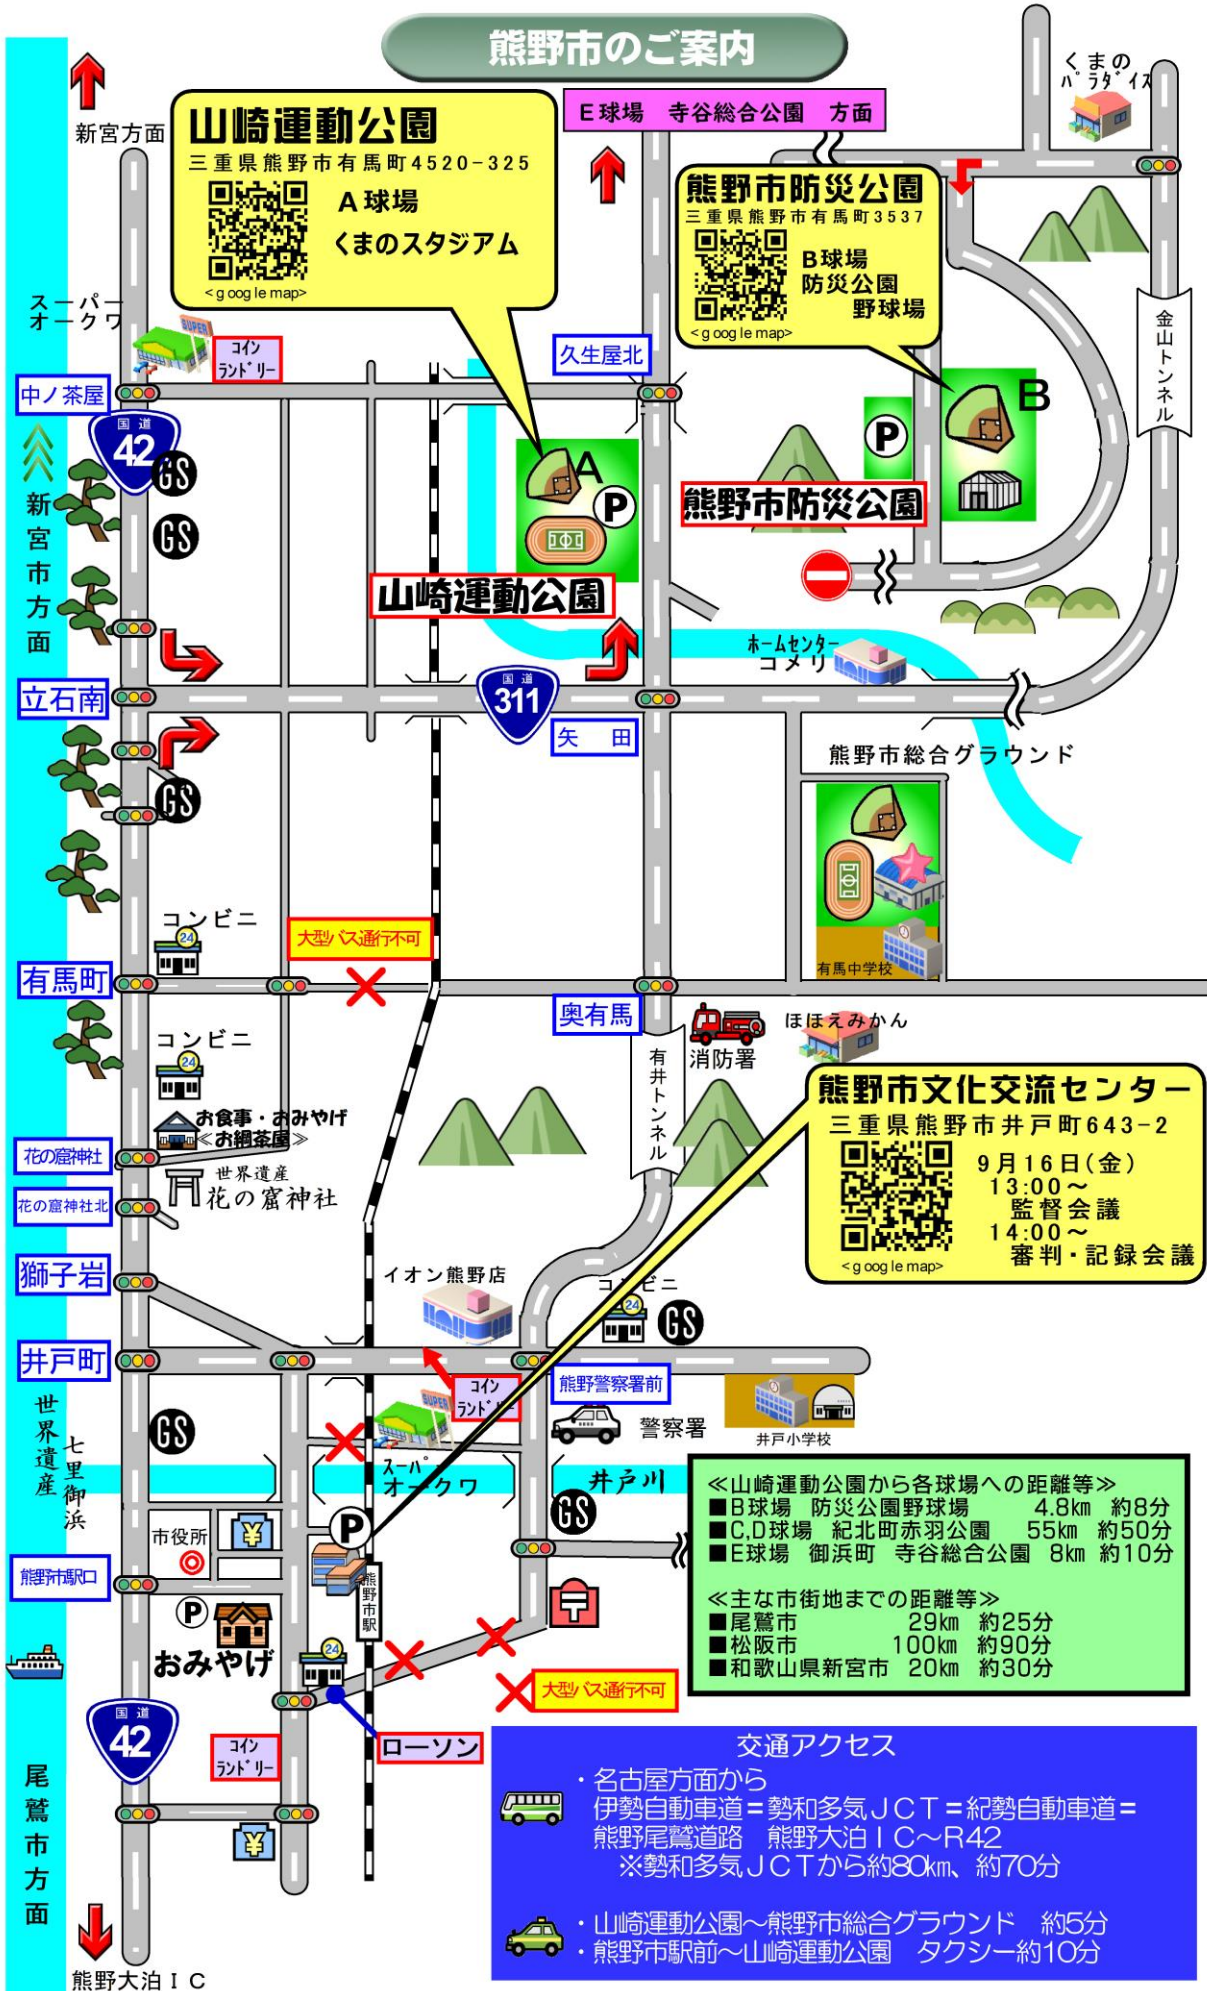

熊野市のご案内

山崎運動公園
三重県熊野市有馬町4520-325
A 球場
くまのスタジアム
<g oog le map>

熊野市防災公園
三重県熊野市有馬町3537
B 球場
防災公園
野球場
<g oog le map>

熊野市文化交流センター
三重県熊野市井戸町643-2
9月16日(金)
13:00~
監督会議
14:00~
審判・記録会議
<g oog le map>

《山崎運動公園から各球場への距離等》
■B 球場 防災公園野球場 4.8km 約8分
■C,D 球場 紀北町赤羽公園 55km 約50分
■E 球場 御浜町 寺谷総合公園 8km 約10分

《主な市街地までの距離等》
■尾鷲市 29km 約25分
■松阪市 100km 約90分
■和歌山県新宮市 20km 約30分

交通アクセス

- 名古屋方面から
  伊勢自動車道 = 勢和多気 JCT = 紀勢自動車道 =
  熊野尾鷲道路 熊野大泊 IC ~ R42
  ※勢和多気 JCT から約80km、約70分
- 山崎運動公園 ~ 熊野市総合グラウンド 約5分
- 熊野市駅前 ~ 山崎運動公園 タクシー約10分

熊野大泊 IC