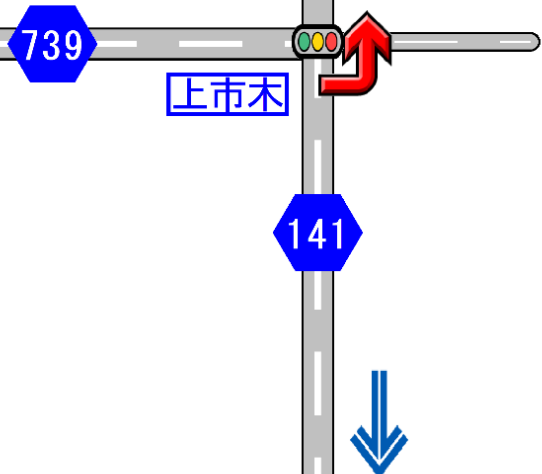

東長島北

JR 紀伊長島駅

御浜町 寺谷総合公園のご案内

紀南病院

寺谷総合公園

峠道

寺谷総合公園
 三重県南牟婁郡御浜町阿田和888
E 球場 多目的グラウンド

<g oog le map>

≪寺谷総合公園公園から各球場への距離等≫

- A球場 山崎運動公園 8km 約10分
- B球場 防災公園野球場 13km 約8分
- C,D球場 紀北町赤羽公園 61km 約60分

≪主な市街地までの距離等≫

- 尾鷲市 37km 約40分
- 松阪市 110km 約100分
- 和歌山県新宮市 18km 約25分

■A球場 山崎運動公園 くまのスタジアム
 ■B球場 熊野市防災公園 野球場 方面

新宮市方面
 紀南病院
 阿田和駅
 阿田和駅北
 御浜町役場
 御浜町役場北
 萩内
 自動車学校
 コンビニ
 新緑橋
 新緑橋北
 下市木
 熊野市方面
 向地口