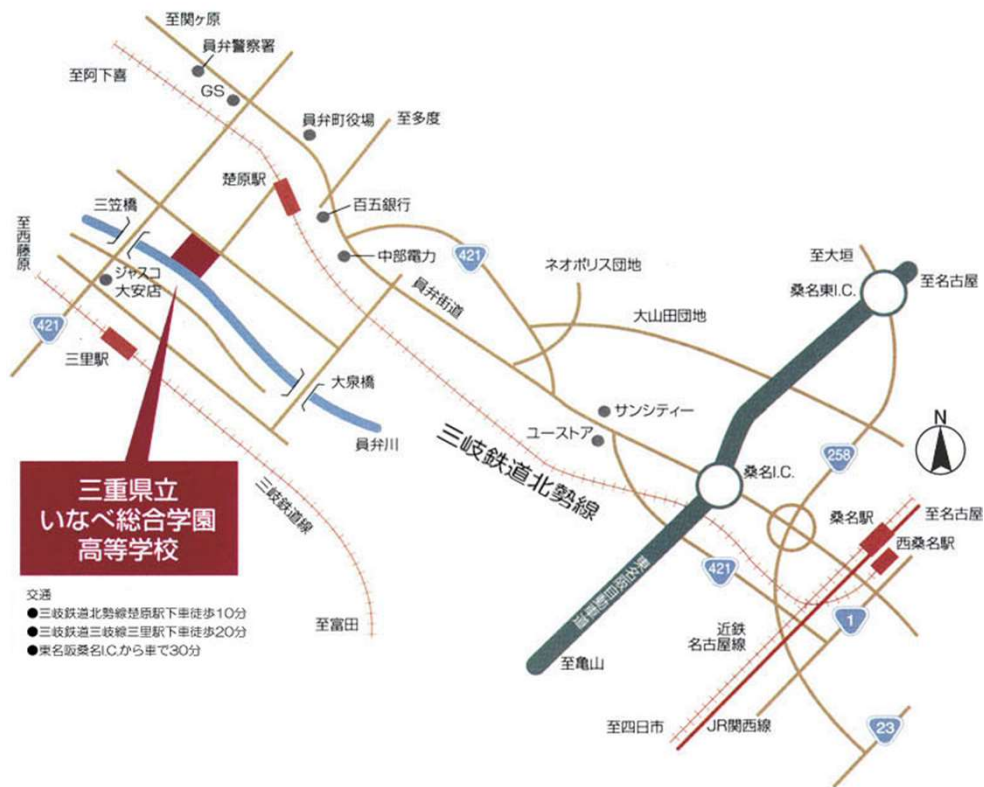

審判3種講習会会場

(令和3年11月28日開催)

三重県立いなべ総合学園高等学校

〒511-0222 三重県いなべ市員弁町御園632 TEL 0594-74-2006

駐車場は野球場側駐車場をご利用ください。