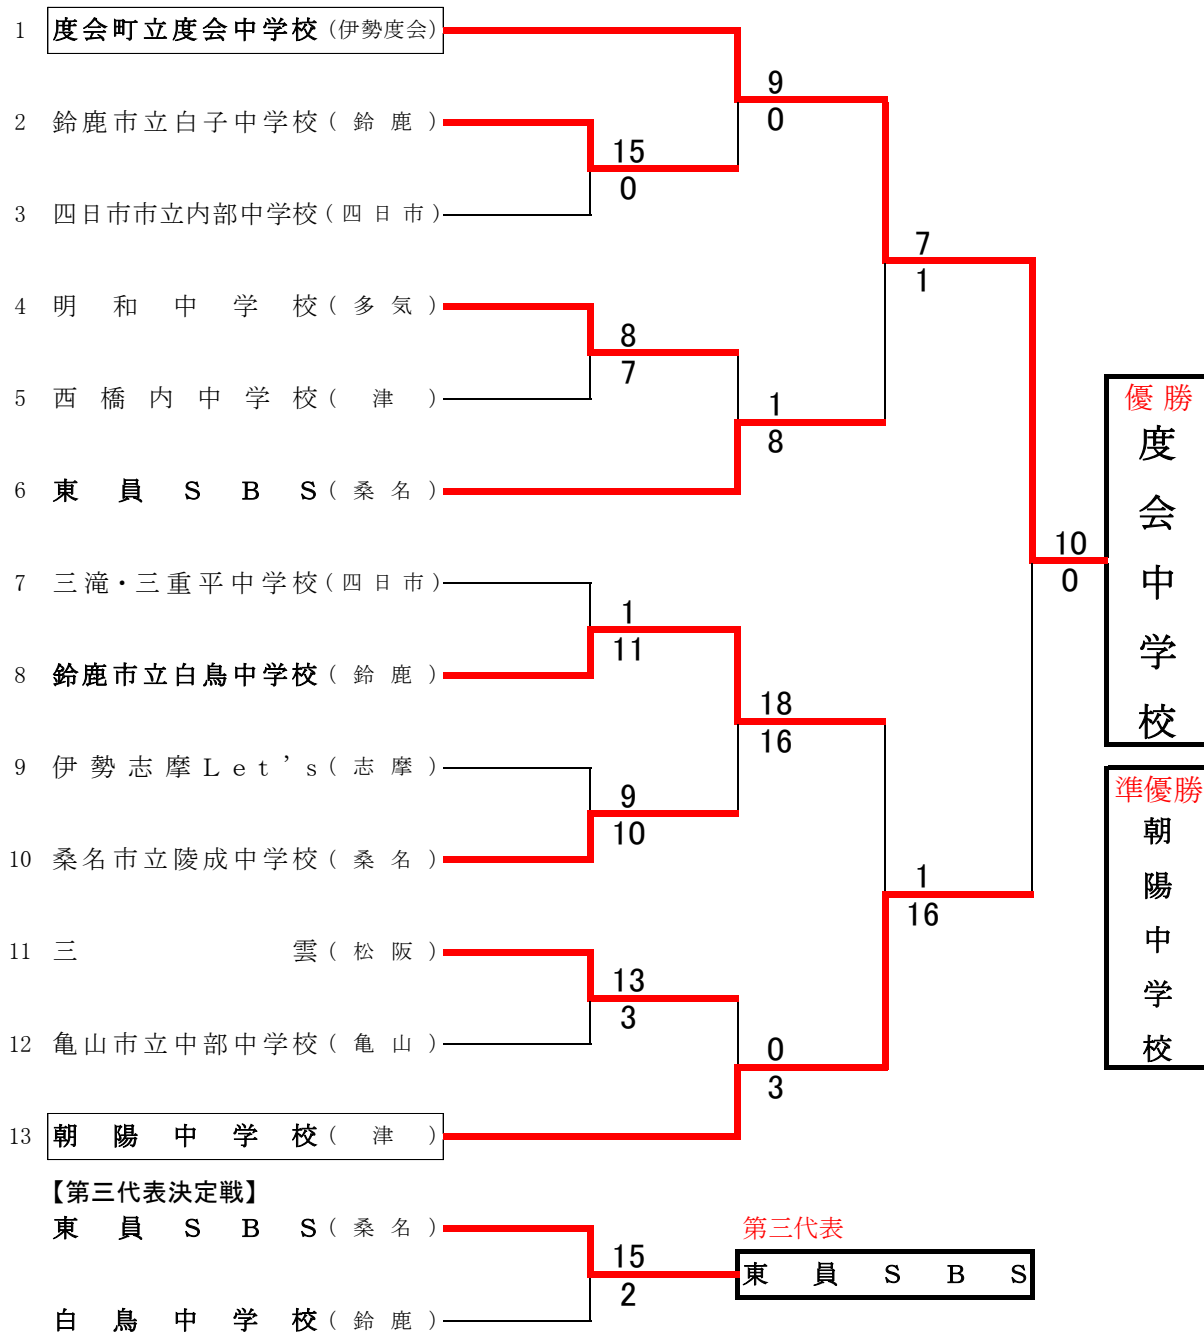

**全日本中学生女子ソフトボール大会県予選会
兼中日本総合女子ソフトボール選手権大会(中学生の部)県予選会**

期 日：令和3年6月12日(土)、13日(日)
会 場：三重県亀山市
 関市総合スポーツ公園多目的グラウンド

*優勝した度会中学校は、中学校総体予選に出場するため全日本中学生大会を辞退
(全日本中学生大会に出場するチームは中学校総体予選には出場できないため)

◆第21回全日本中学生女子ソフトボール大会 結果
期日：令和3年8月14～17日 会場：大阪府大阪市
朝陽中学校 2-11 大田原市立黒羽中学校(栃木)【2回戦】

◆第65回中日本総合女子ソフトボール選手権大会(中学生の部) 結果
期日：令和3年8月7～8日 会場：石川県金沢市
東員SBS 0-4 金沢市立兼六中学校(石川)【1回戦】