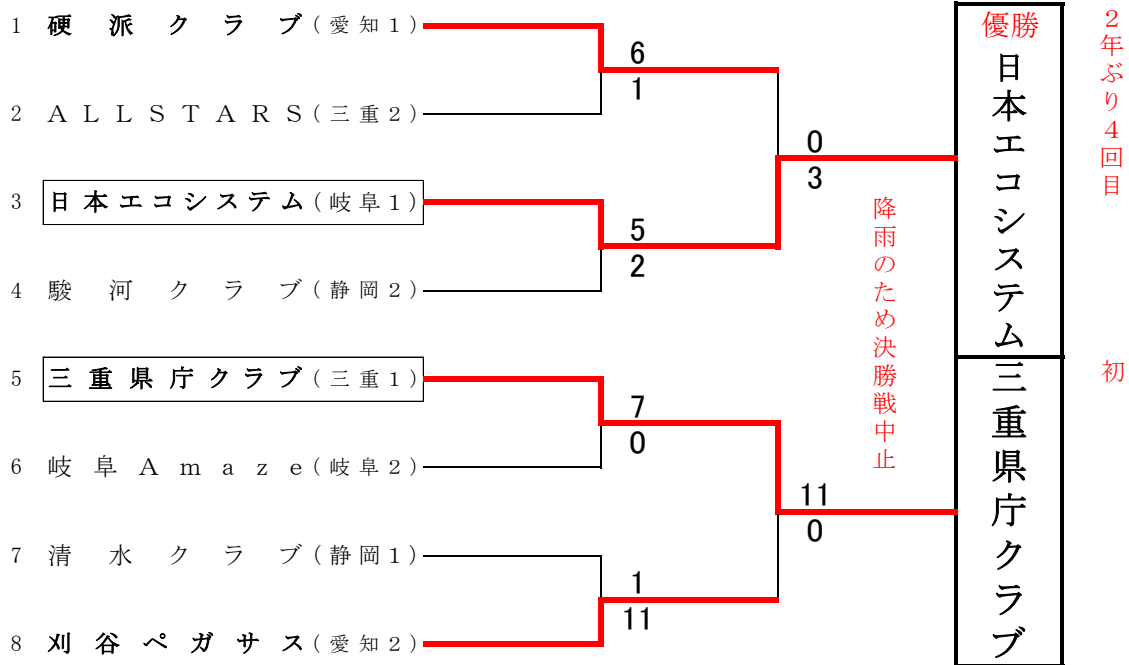

第42回東海地域クラブ男子ソフトボール選手権大会
兼 第42回全日本クラブ男子ソフトボール選手権大会東海地区予選会

期 日: 令和3年6月26日(土)、27日(日)
 会 場: 三重県志摩市
 長沢多目的広場 磯部ふれあい公園多目的広場

第42回東海地域クラブ女子ソフトボール選手権大会
兼 第42回全日本クラブ女子ソフトボール選手権大会東海地区予選会

期 日: 令和3年6月27日(日)
 会 場: 三重県志摩市
 長沢野球場