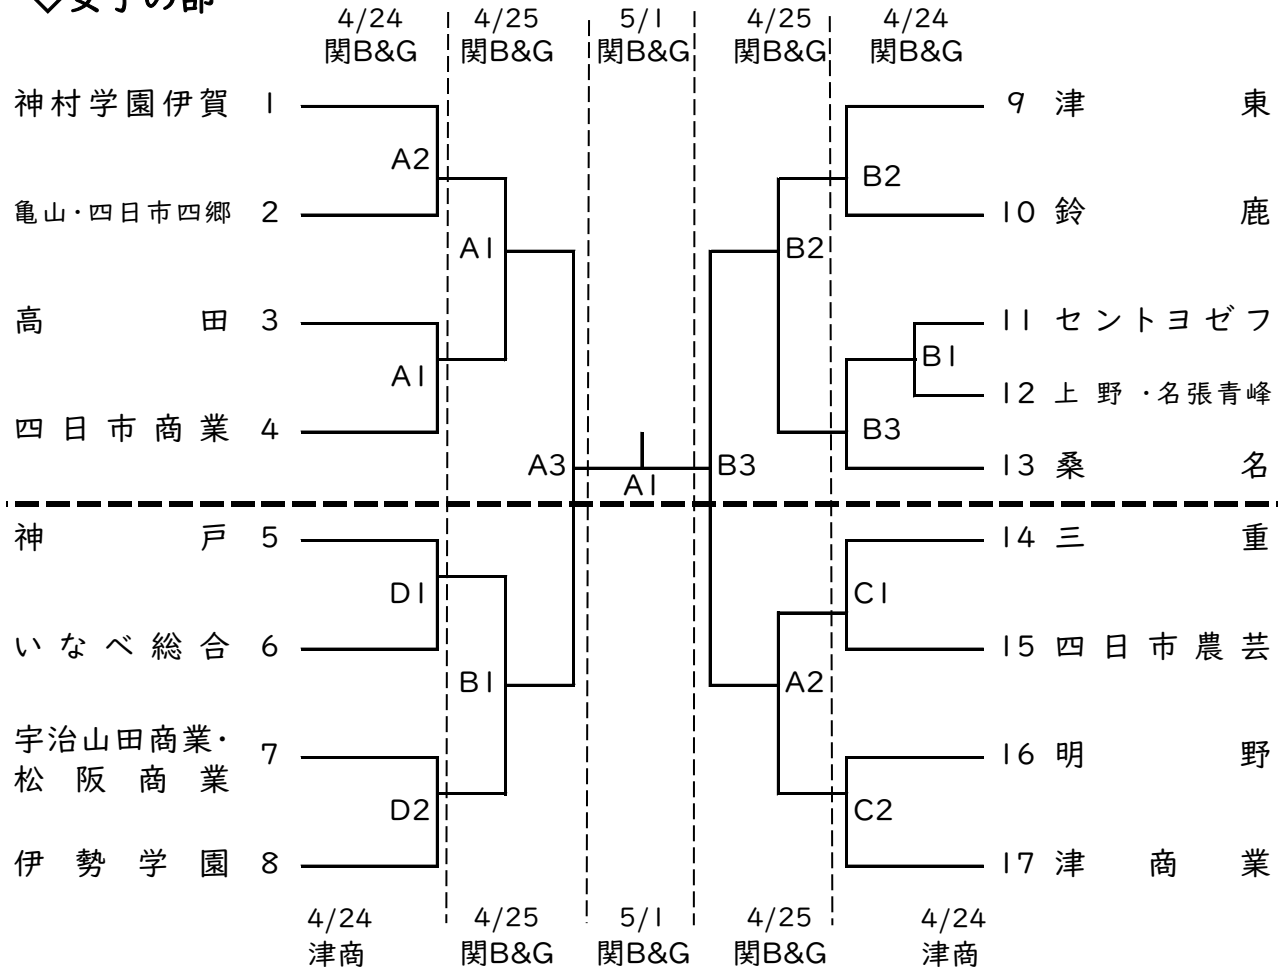

令和3年度 三重県高体連ソフトボール競技
春季大会 兼 東海高校総体県予選大会 組合せ

◇女子の部

◇男子の部

4/24(東野公園)

【試合開始予定時間】

◇女子の部

[4/24,25,5/1]

- ①10:00
- ②11:30
- ③13:30

◇男子の部

[4/24]

- ①10:00
- ②11:30

津	西
松	阪
稻	生
三	重