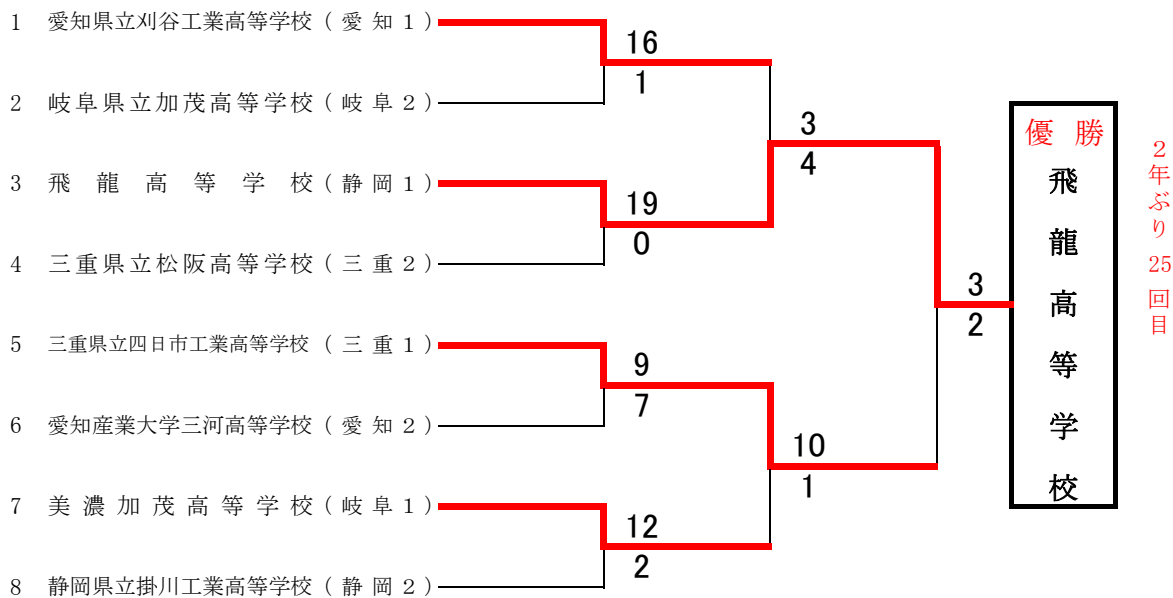

第34回 東海地域高等学校男子ソフトボール新人大会

期 日：令和2年11月14日(土)、15日(日)

会 場：三重県伊勢市
市営大仏山スポーツセンター

第34回 東海地域高等学校女子ソフトボール新人大会

期 日：令和2年11月14日(土)、15日(日)

会 場：三重県松阪市
松阪市総合運動公園多目的第1