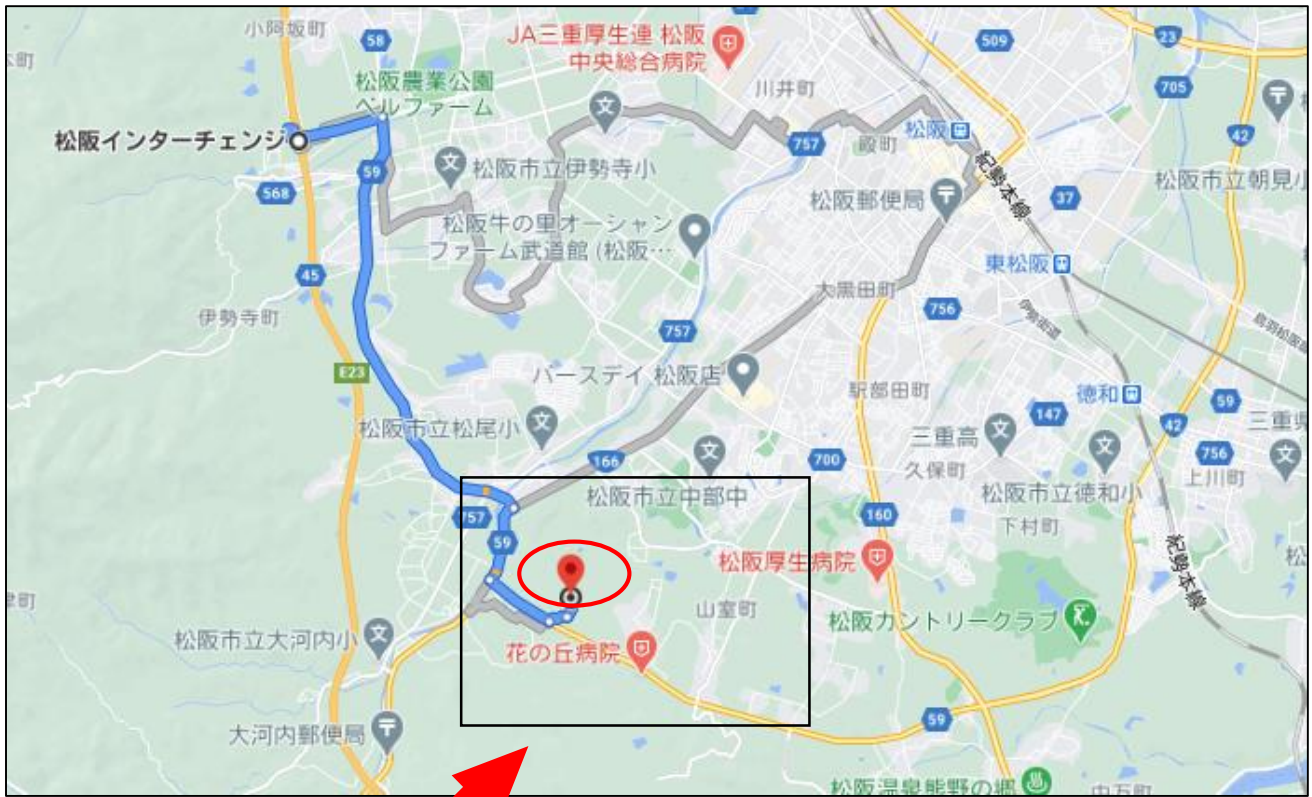

【女子】松阪市ソフトボール場 練習会場案内図

三重県松阪市桂瀬町720-3

ルート検索は、
三重県松阪市桂瀬町 720-3
松阪市ソフトボール場
又は、
三重県松阪市桂瀬町 751
松阪市クリーンセンターで検索してください。