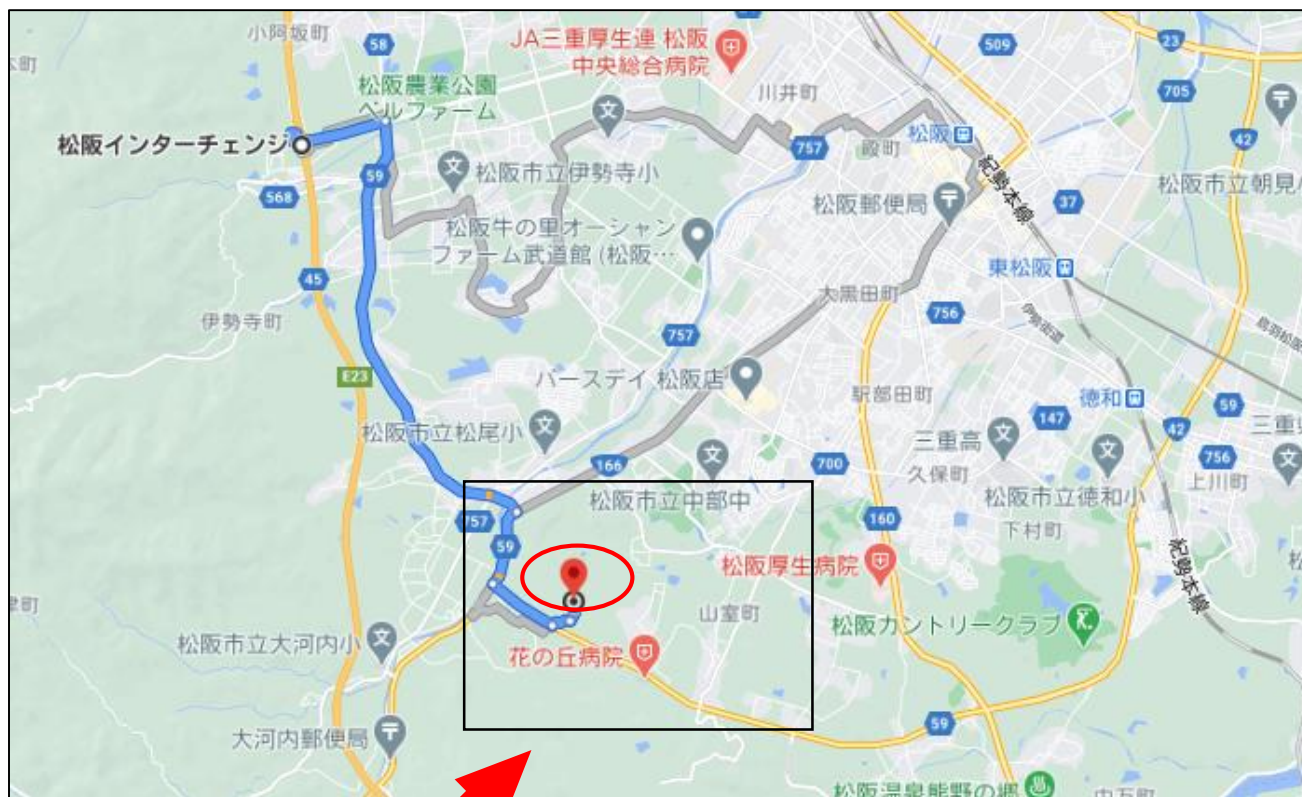

松阪市ソフトボール場 会場案内図

三重県松阪市桂瀬町 7 2 0 - 3

ルート検索は、
三重県松阪市桂瀬町 720-3
松阪市ソフトボール場
又は、
三重県松阪市桂瀬町 751
松阪市クリーンセンターで検索してください。