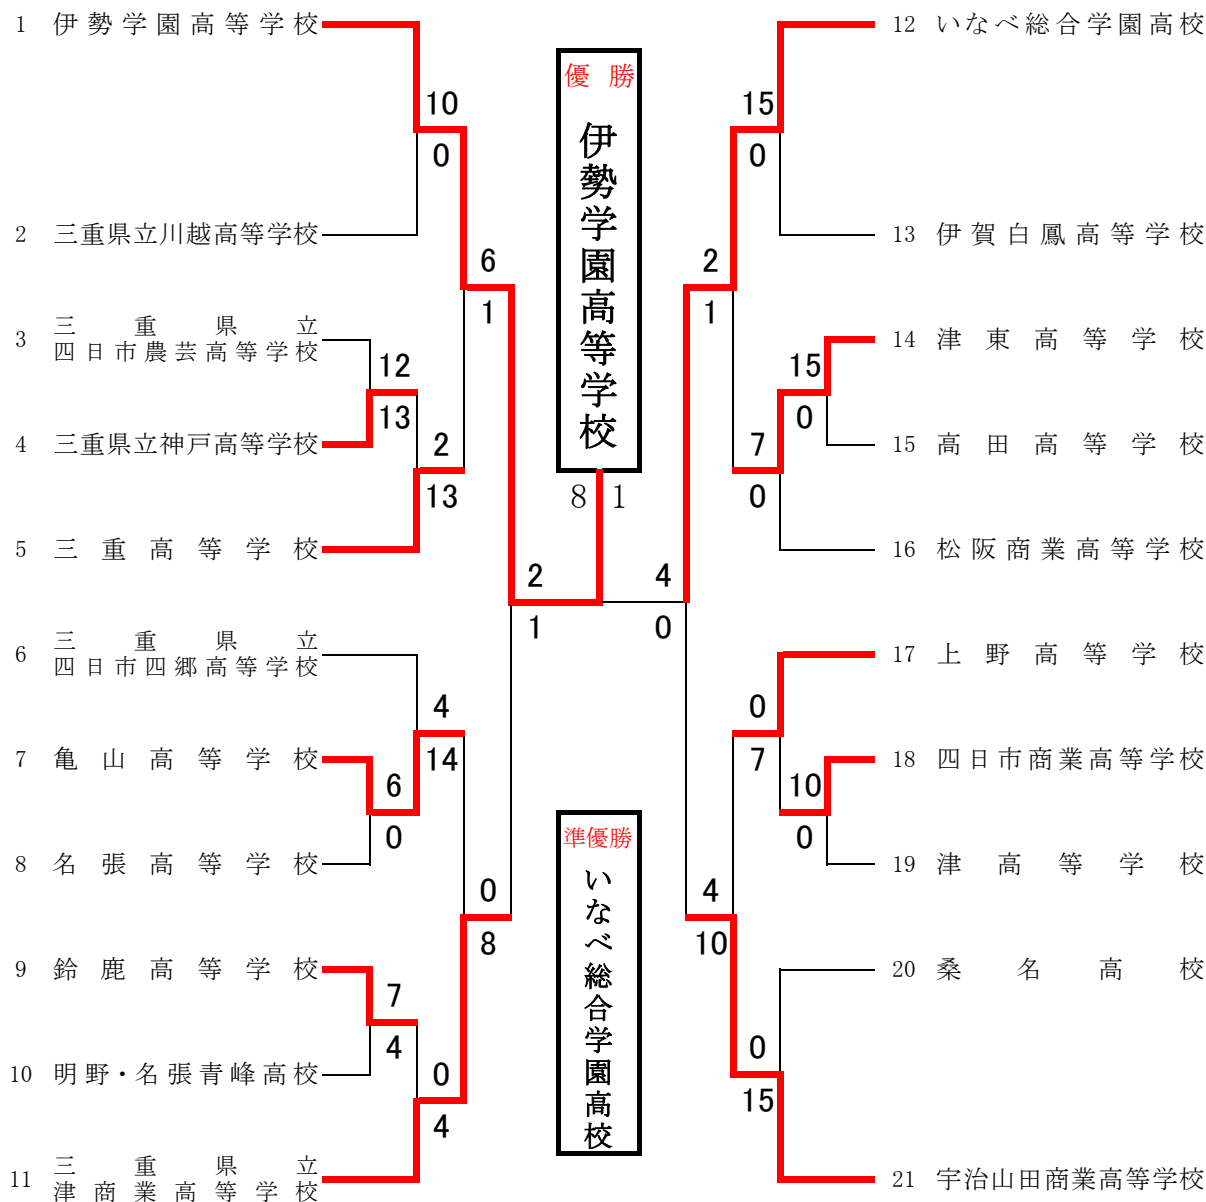

三重県高体連ソフトボール競技 三重県高等学校女子ソフトボール新人大会
兼東海地域高等学校女子ソフトボール新人大会県予選会兼全国高等学校女子ソフトボール選抜大会県予選会

期 日：平成28年10月22日(土)、29日(土)、30日(日)
 会 場：三重県津市
 河芸グラウンド
 津商業高校グラウンド

◆第30回東海地域高等学校女子ソフトボール新人大会 結果
 期日：平成28年11月20日 会場：三重県紀北町
 いなべ総合学園高等学校 0-4 飛龍高等学校(静岡)【1回戦】
 伊勢学園高等学校 0-5 岐阜女子高等学校(岐阜)【1回戦】

◆第35回全国高等学校女子ソフトボール選抜大会 結果
 期日：平成29年3月18~21日 会場：兵庫県加古川市
 伊勢学園高等学校 0-4 日出高等学校(東京)【1回戦】