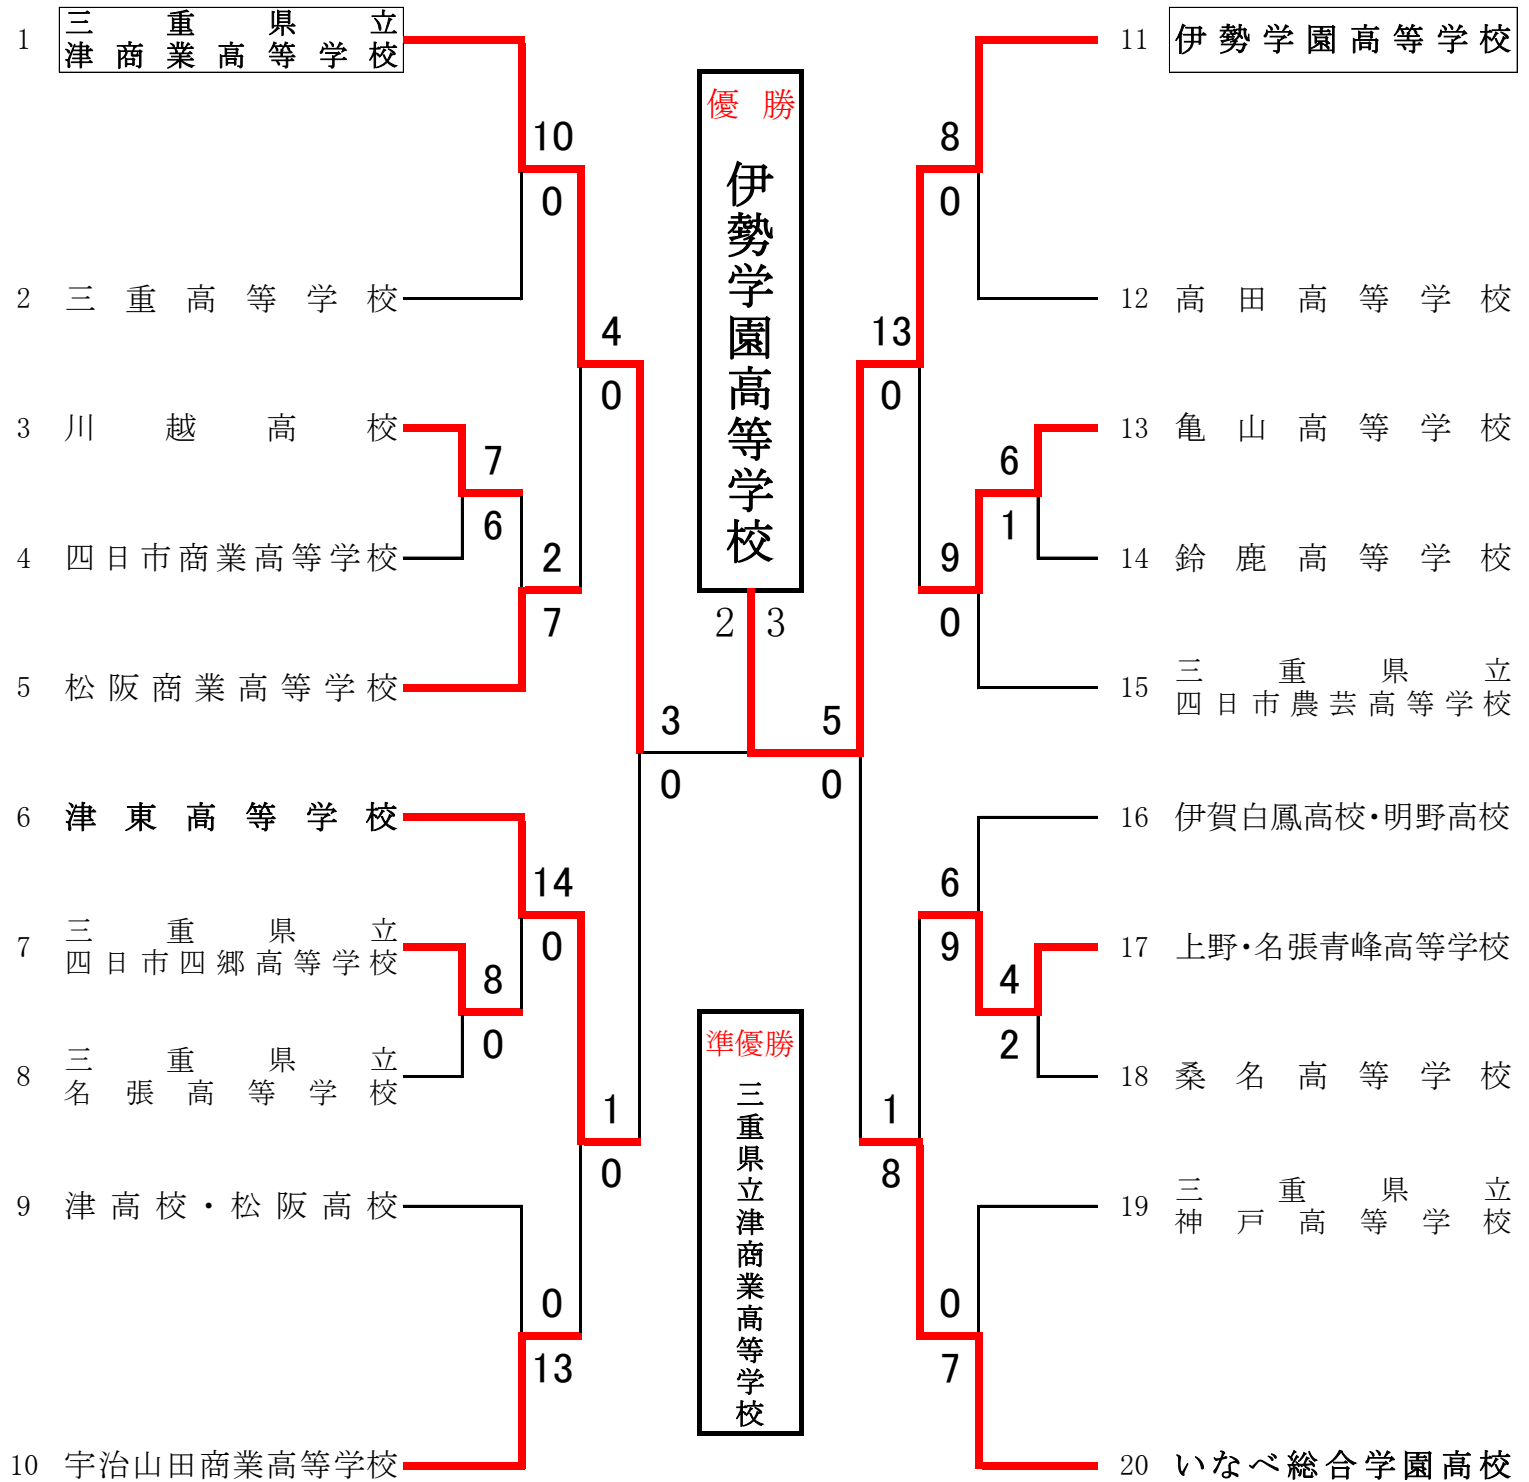

三重県高体連ソフトボール競技 三重県高等学校女子ソフトボール新人大会
兼東海地域高等学校女子ソフトボール新人大会県予選会兼全国高等学校女子ソフトボール選抜大会県予選会

期 日：平成29年11月3日(金)、4日(土)、5日(日)

会 場：三重県松阪市・伊勢市

松阪市総合運動公園グラウンド

松阪高校グラウンド

宇治山田商業高校グラウンド

◆第31回東海地域高等学校女子ソフトボール新人大会 結果
 期日：平成29年11月19日 会場：愛知県豊川市
 伊勢学園高等学校 4-2 多治見西高等学校(岐阜)【1回戦】
 伊勢学園高等学校 2-4 東海学園高等学校(愛知)【準決勝】 **伊勢学園高等学校 第3位**
 三重県立津商業高等学校 0-2 飛龍高等学校(静岡)【1回戦】

◆第36回全国高等学校女子ソフトボール選抜大会 結果
 期日：平成30年3月17~20日 会場：岐阜県揖斐川町
 伊勢学園高等学校 0-4 光明学園相模原高等学校(神奈川)【1回戦】