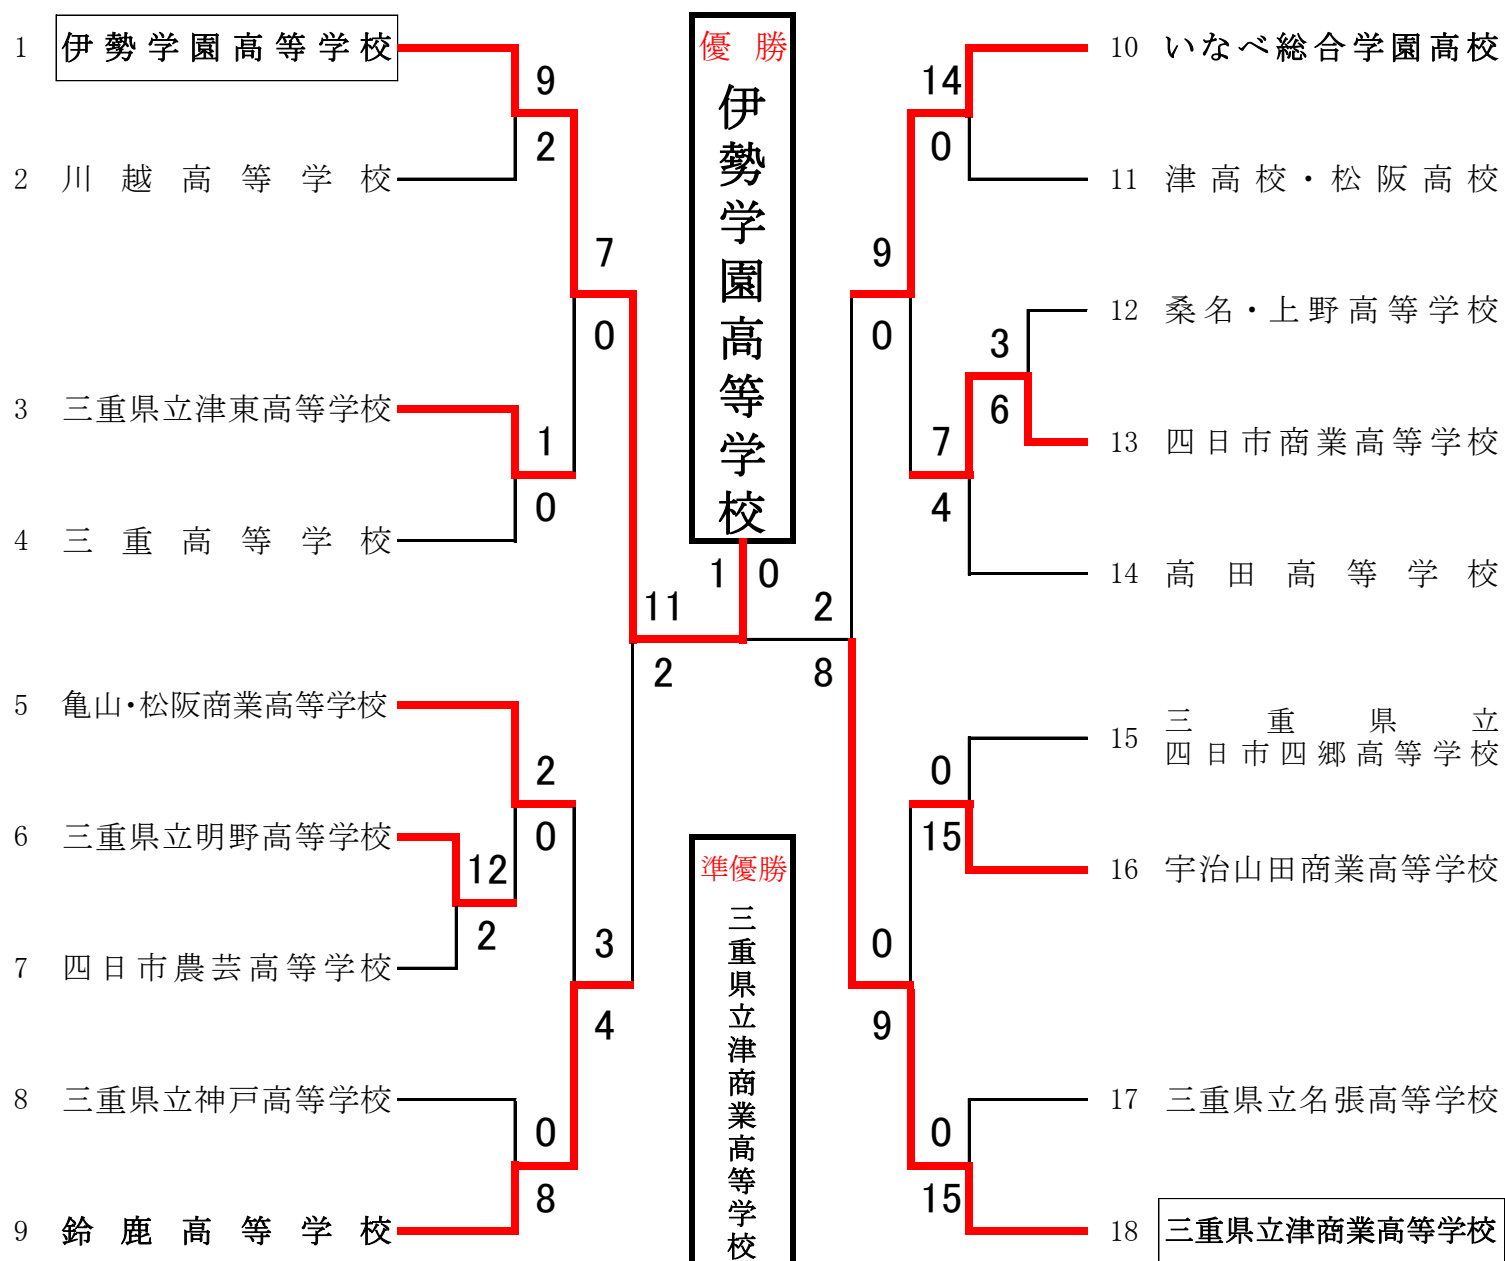

### 三重県高体連ソフトボール競技 新人大会

兼東海地域高等学校女子ソフトボール新人大会県予選会 兼全国高等学校女子ソフトボール選抜大会県予選会

期 日：平成30年10月27日(土)、28日(土)、11月3日(土)

会 場：三重県桑名市

アイリスパーク多目的グラウンド 四日市四郷高校グラウンド

◆第32回東海地域高等学校女子ソフトボール新人大会 結果  
 期日：平成30年11月24～25日 会場：岐阜県坂祝町・富加町  
 伊勢学園高等学校 0-4 修文女子高等学校(愛知)【1回戦】  
 三重県立津商業高等学校 0-5 星城高等学校(愛知)【1回戦】

◆第37回全国高等学校女子ソフトボール選抜大会 結果  
 期日：平成31年3月16～19日 会場：佐賀県佐賀市  
 伊勢学園高等学校 1-2 福井県立三国高等学校(福井)【2回戦】