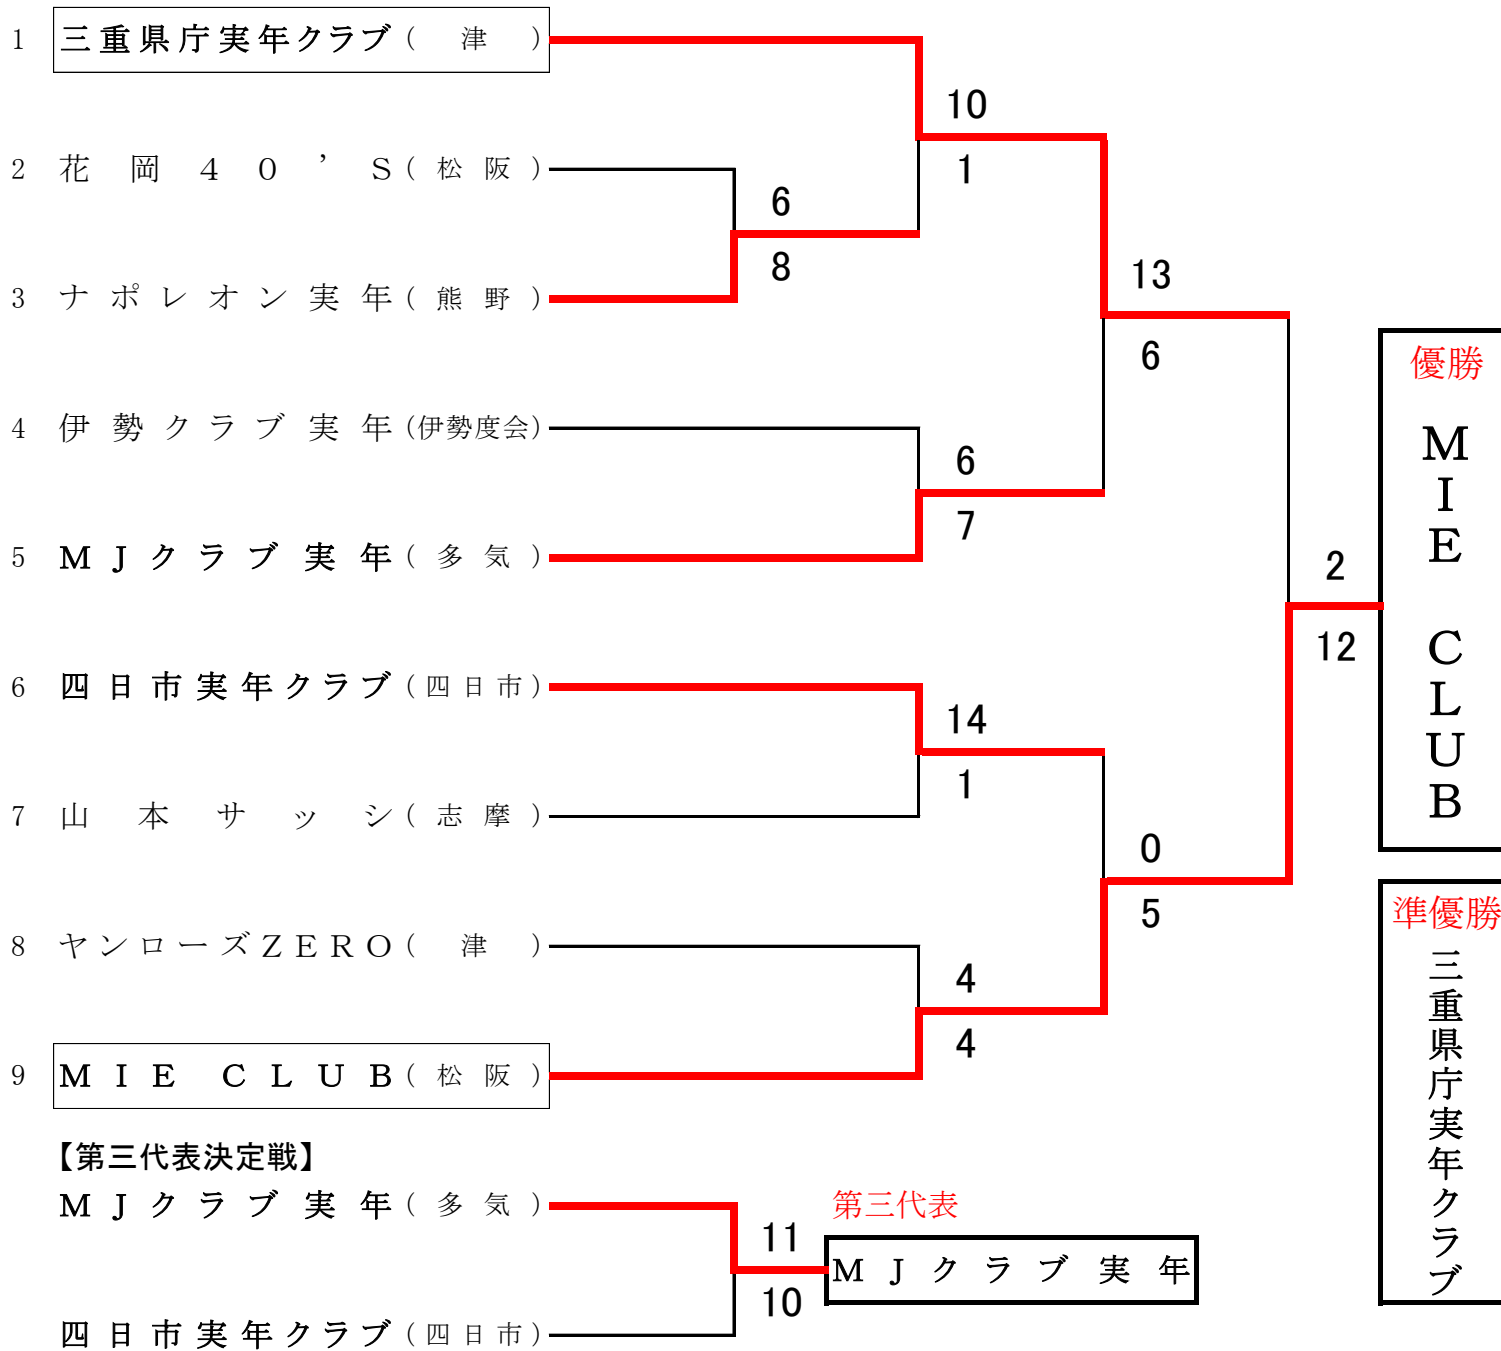

全日本実年ソフトボール大会県予選会
兼中ブロック実年ソフトボール大会県予選会 兼東海地域実年ソフトボール大会県予選会

期 日：平成30年5月27日(日)、6月3日(日)
 会 場：三重県津市
 河芸第2グラウンド 白塚海浜公園グラウンド

- ◆第27回全日本実年ソフトボール大会 結果
 期日：平成30年9月1～3日 会場：岩手県花巻市
 MIE CLUB 9-6 滋賀侍倶楽部(滋賀)【1回戦】
 MIE CLUB 8-1 千厩実年ソフトボールクラブ(岩手)【2回戦】
 MIE CLUB 9-4 翼クラブ実年(長崎)【3回戦】
 MIE CLUB 2-3 ドゥプロジェクト(熊本)【準々決勝】 MIE CLUB 全国ベスト8
- ◆第11回中ブロック実年ソフトボール大会 結果
 期日：平成30年10月13～14日 会場：石川県輪島市
 三重県庁実年クラブ 8-7 実年北口(兵庫)【1回戦】
 三重県庁実年クラブ 3-10 淡海ALWAYS(滋賀)【2回戦】
- ◆第28回東海地域実年ソフトボール大会 結果
 期日：平成30年10月14日 会場：三重県津市
 MJクラブ実年 7-3 新桜堀ミノワ(岐阜)【1回戦】
 MJクラブ実年 0-8 愛知実年クラブ(愛知)【決勝】 MJクラブ実年 準優勝