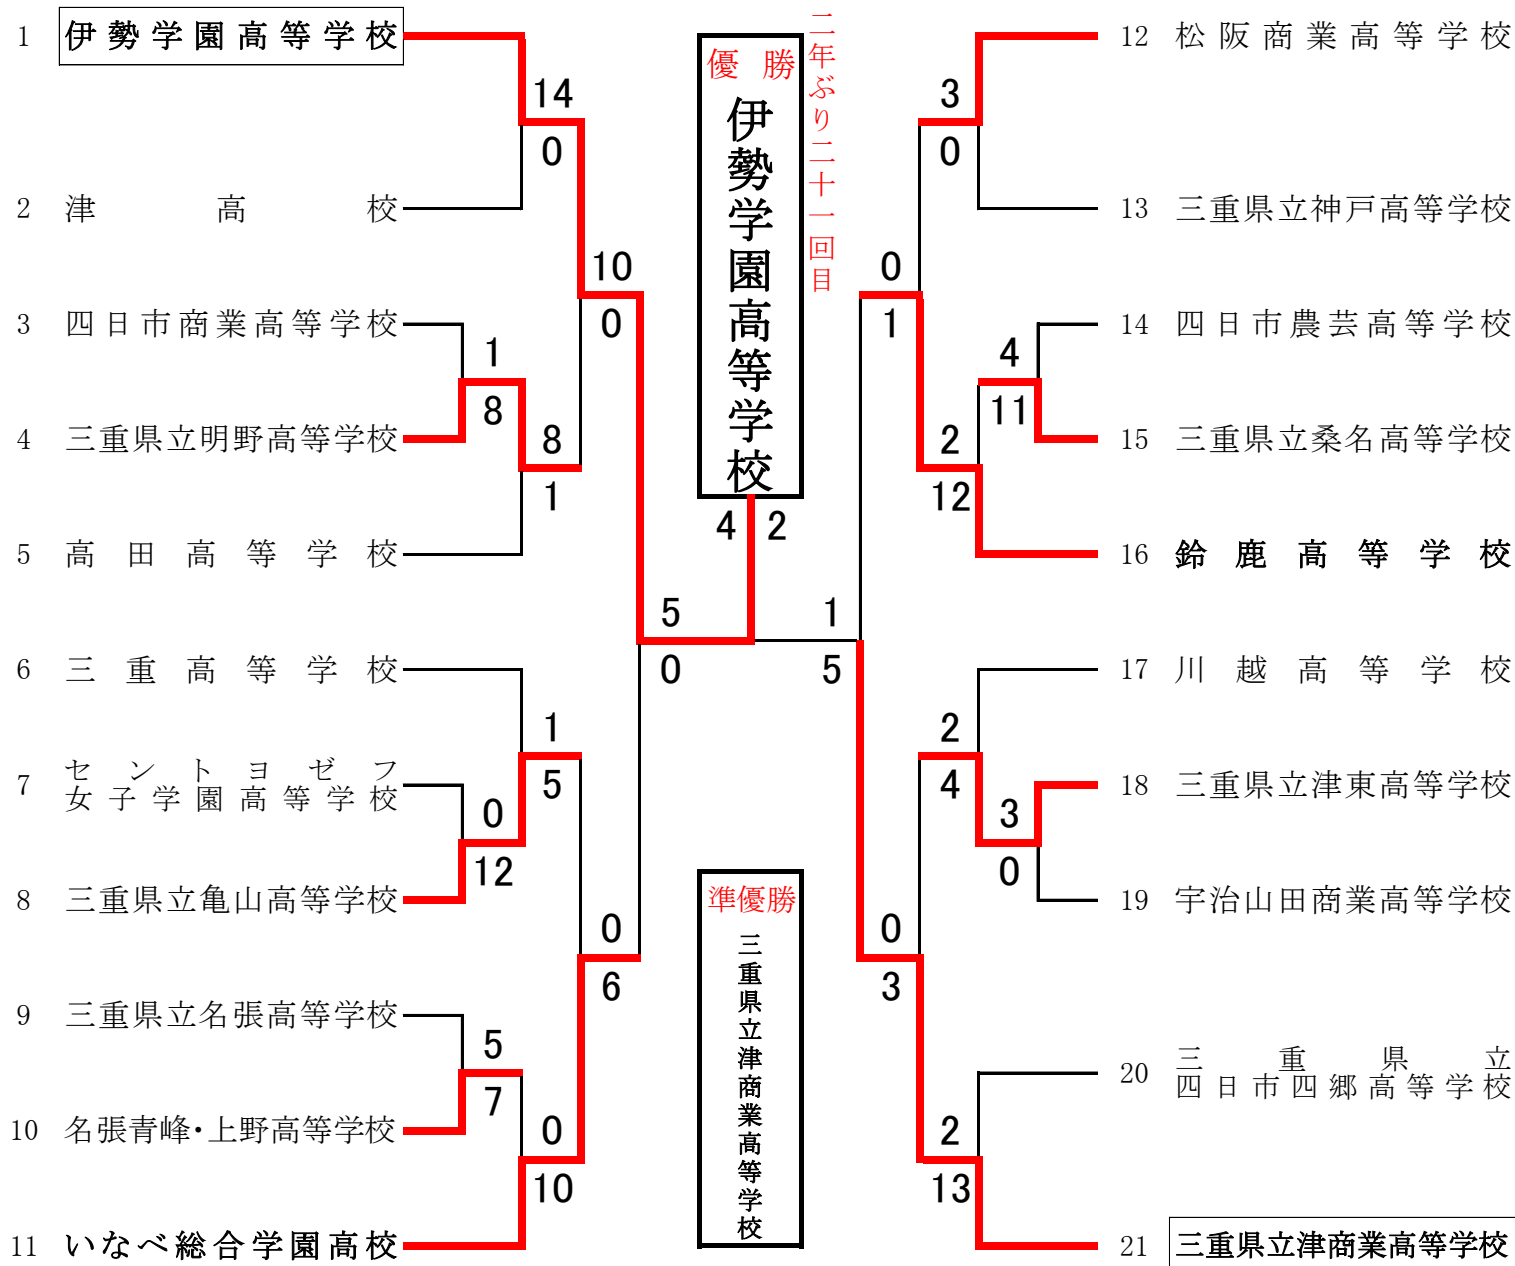

**三重県高体連ソフトボール競技 県総体兼全国高等学校女子ソフトボール選手権大会県予選会  
兼中日本総合女子ソフトボール選手権大会(高校生の部)県予選会**

期 日：平成30年5月19日(土)、26日(土)、27日(日)  
 会 場：三重県松阪市、熊野市  
 松阪：松阪総合運動公園グラウンド、松阪商業高校グラウンド  
 熊野：熊野市山崎運動公園健康運動広場、くまのスタジアム

**【代表決定戦】**

◆第70回全日本高等学校女子ソフトボール選手権大会(高校総体/インターハイ) 結果  
 期日：平成30年8月3～6日 会場：三重県熊野市  
 三重県立津商業高等学校 6-0 東海大学山形高等学校(山形)【1回戦】  
 三重県立津商業高等学校 1-0 神村学園高等部(鹿児島)【2回戦】  
 三重県立津商業高等学校 1-4 創志学園高等学校(岡山)【3回戦】 **三重県立津商業高等学校 全国ベスト16**  
 伊勢学園高等学校 0-1 花咲徳栄高等学校(埼玉)【2回戦】

◆第62回中日本総合女子ソフトボール選手権大会(高校生の部) 結果  
 期日：平成30年8月11～12日 会場：岐阜県各務原市  
 鈴鹿享栄学園鈴鹿高等学校 2-3 常葉大学附属菊川高等学校【2回戦】