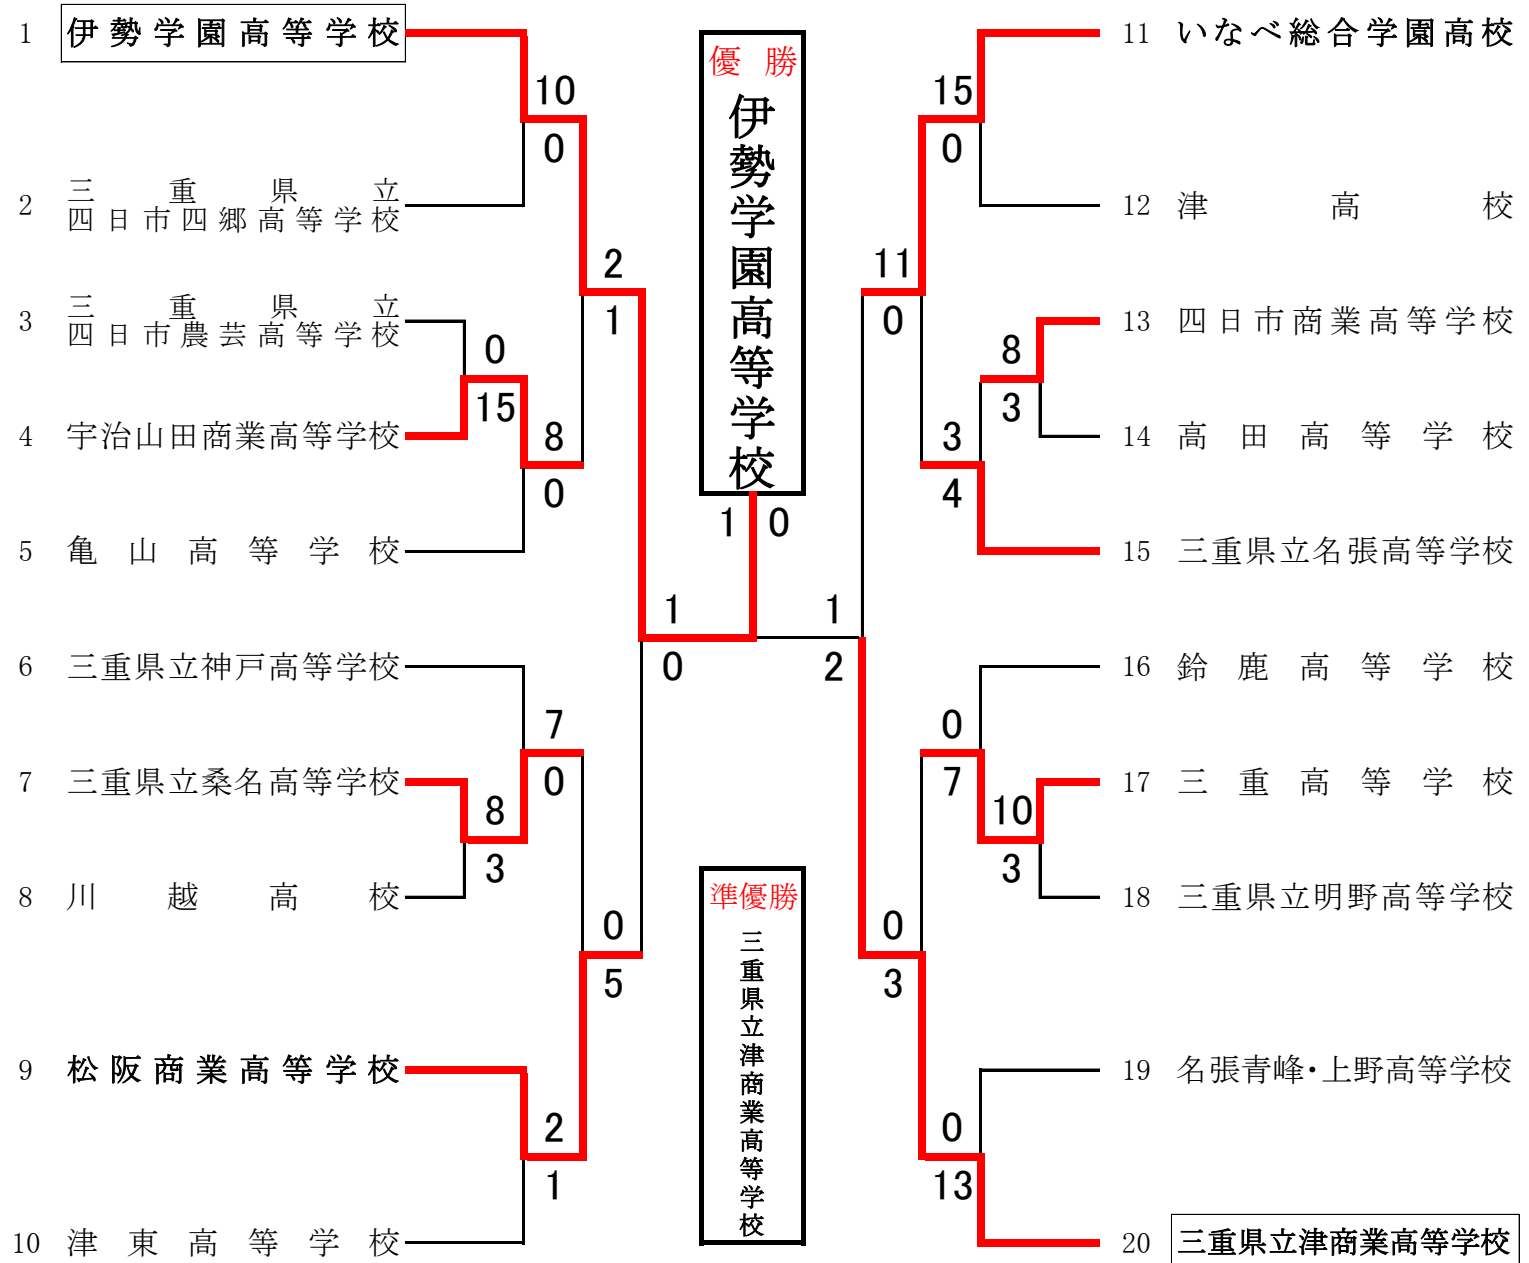

三重県高体連ソフトボール競技 春季大会
兼東海高等学校総合体育大会ソフトボール競技(女子の部)県予選会

期 日：平成30年4月28日(土)、29日(日)、30日(月)
 会 場：三重県津市、亀山市
 津：津商業高校グラウンド
 亀山：関総合スポーツ公園多目的グラウンド

◆第65回東海高等学校総合体育大会ソフトボール競技(女子の部) 結果
 期日：平成30年6月16～17日 会場：愛知県幸田町
 伊勢学園高等学校 2-5 常葉大付菊川高校(静岡)【1回戦】
 津商業高等学校 1-3 東海学園高等学校(愛知)【1回戦】