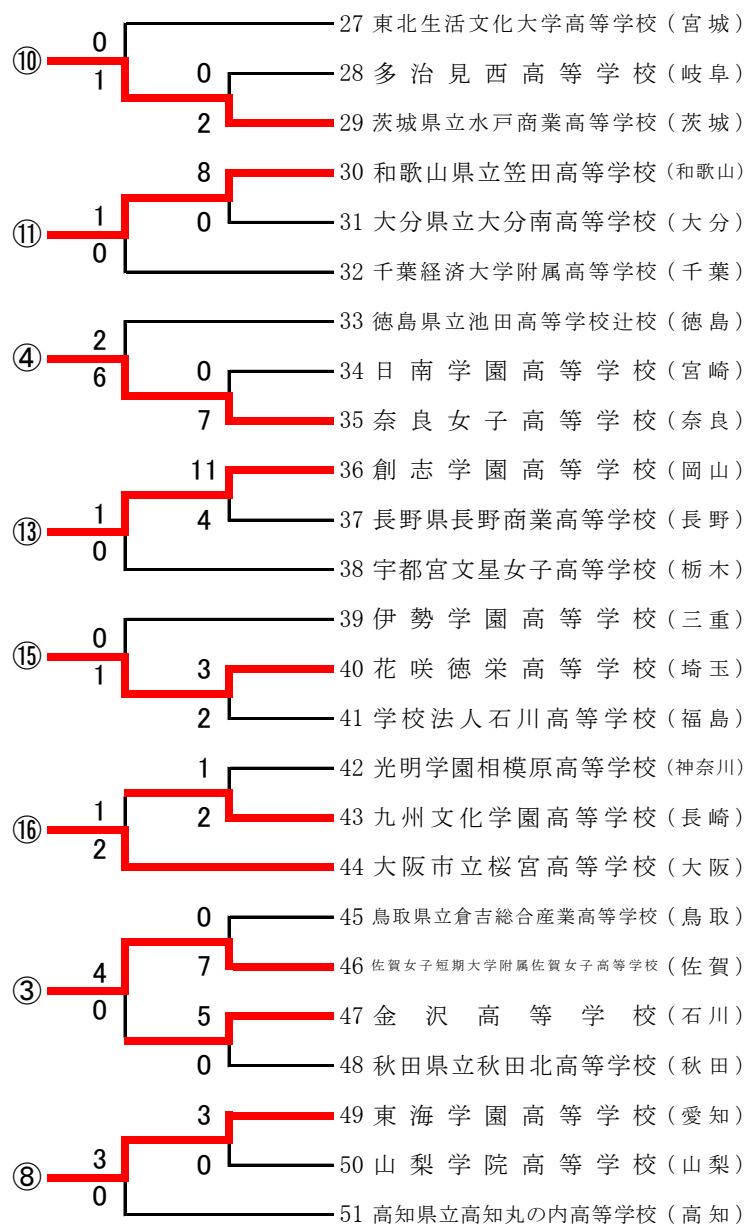

平成30年度全国高等学校総合体育大会ソフトボール競技大会 第70回全日本高等学校女子ソフトボール選手権大会

期 日：平成30年8月3日(金)～6日(月)

会 場：三重県熊野市

山崎運動公園くまのスタジアム
熊野市総合グラウンド野球場

山崎運動公園健康運動広場
熊野市防災公園野球場

【第一次組合せ表】

【第二次組合せ表】