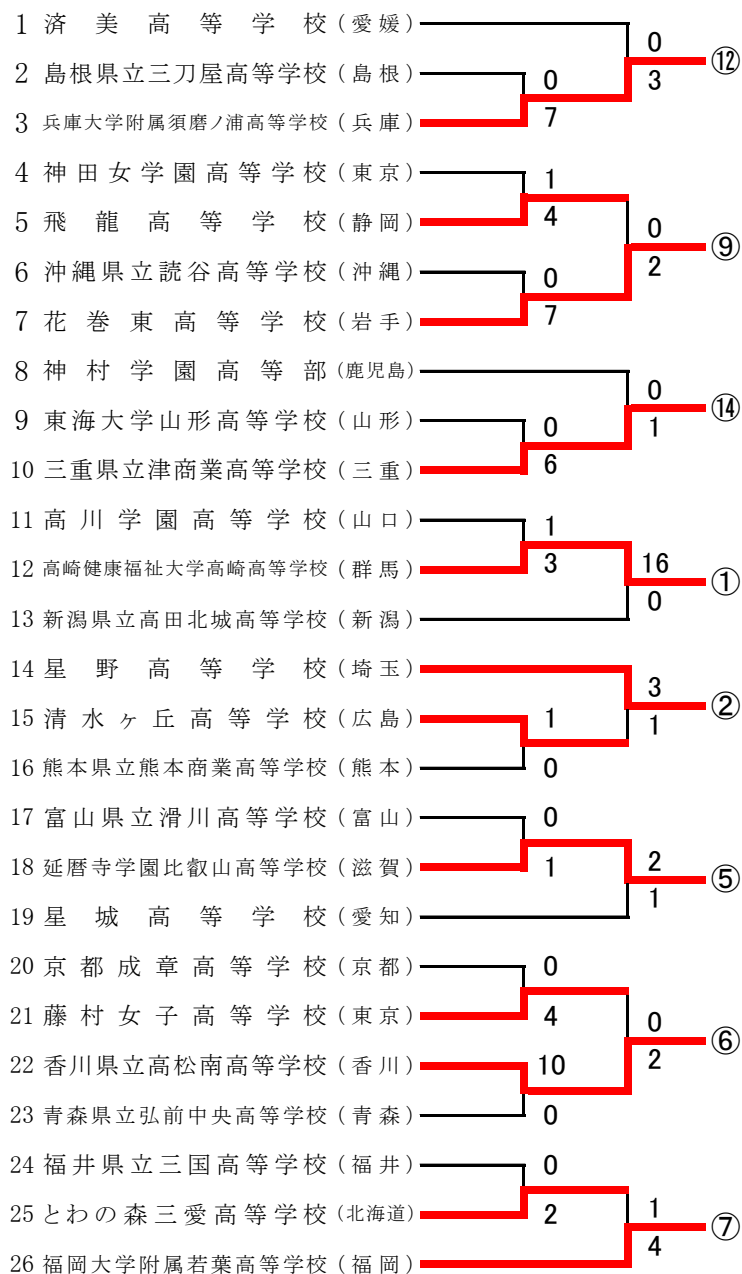

平成30年度全国高等学校総合体育大会ソフトボール競技大会 第70回全日本高等学校女子ソフトボール選手権大会

期 日：平成30年8月3日(金)～6日(月)

会 場：三重県熊野市

山崎運動公園くまのスタジアム
熊野市総合グラウンド野球場

山崎運動公園健康運動広場
熊野市防災公園野球場

【第一次組合せ表】

【第二次組合せ表】