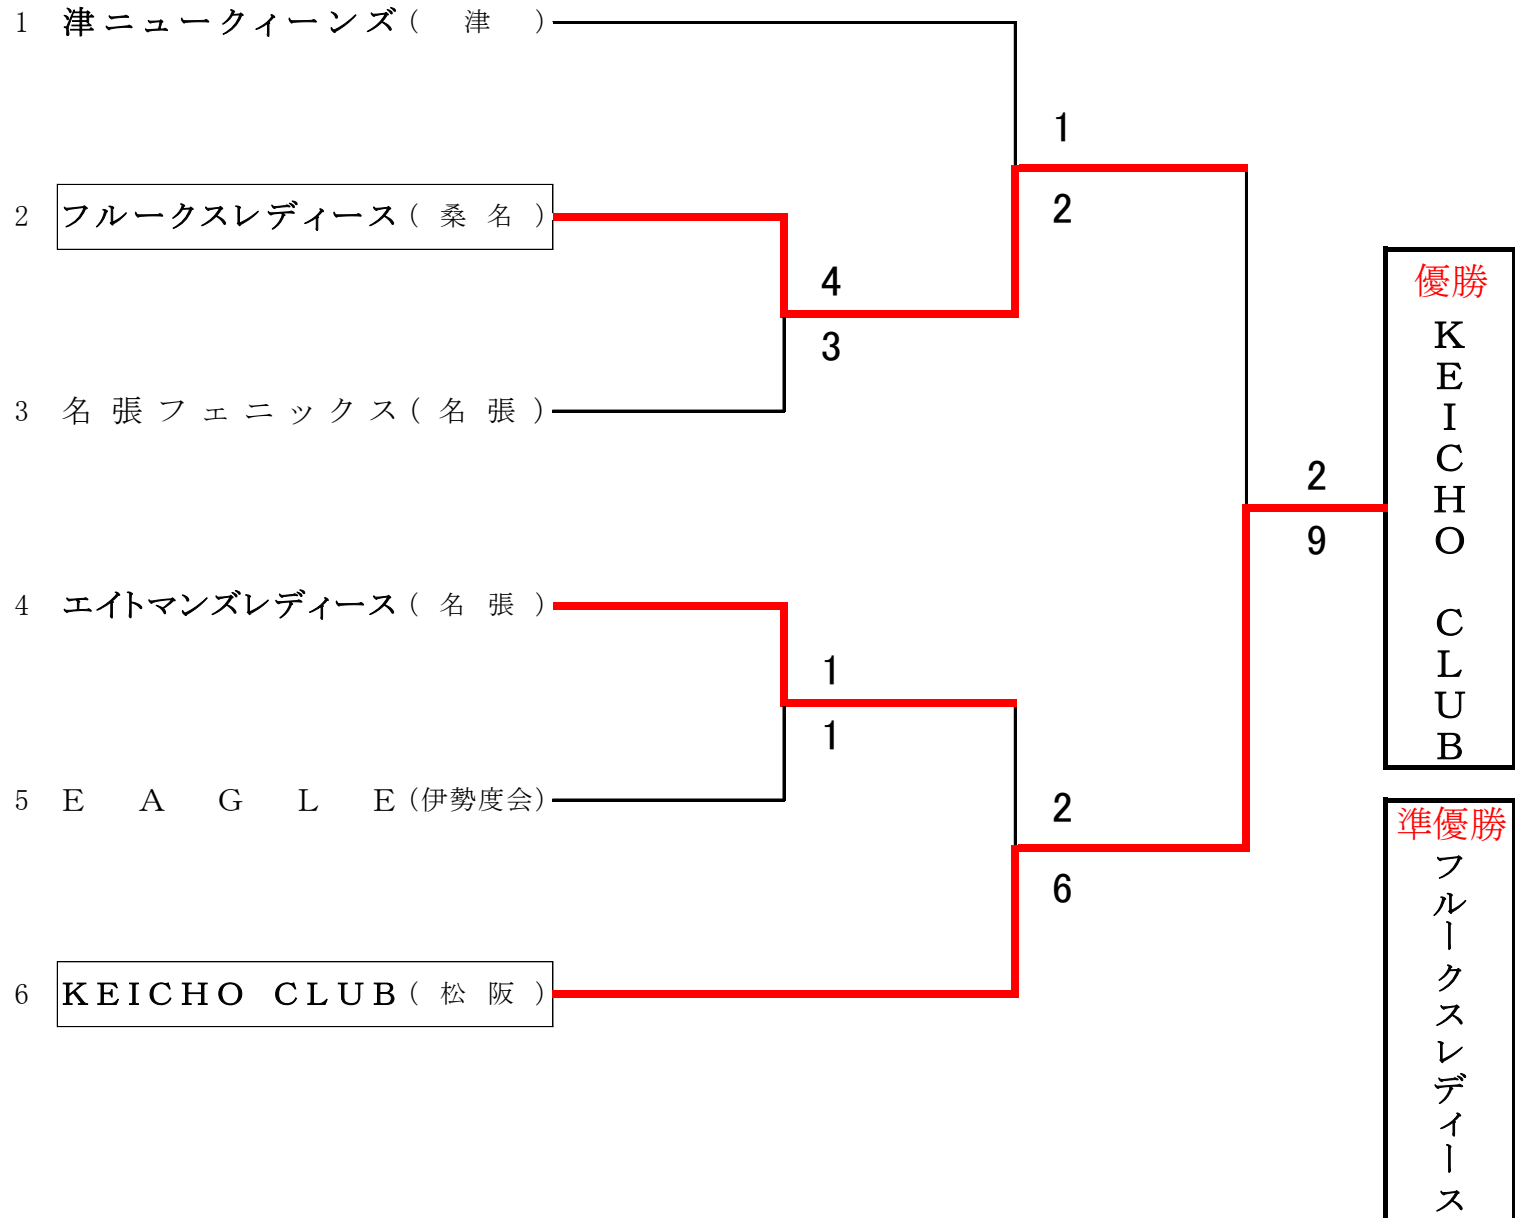

**三重県レディースソフトボール大会 兼全日本レディースソフトボール大会県予選会
兼東海地域レディースソフトボール大会県予選会**

期 日：平成30年4月22日(日)
会 場：三重県亀山市
東野公園ソフトボール場

◆第23回全日本レディースソフトボール大会 結果
期日：平成30年9月15～17日 会場：愛知県田原市・蒲郡市・豊橋市
KEICHO CLUB 2-0 亀岡ソフトボールクラブ(京都)【1回戦】
KEICHO CLUB 0-1 芝山ファミリーズ(千葉)【2回戦】

◆第38回東海地域レディースソフトボール大会 結果
期日：平成30年6月3日 会場：愛知県名古屋市
フルークスレディース 0-6 Pasi6(愛知)【1回戦】

三重県教員ソフトボール選手権大会

* ワイルドヤンローズ(参加1チームのみ)

◆第64回全日本教員ソフトボール選手権大会 結果
期日：平成30年7月28日～30日 会場：福島県いわき市
ワイルドヤンローズ 13-2 東京教員クラブ(東京)【1回戦】
ワイルドヤンローズ 4-5 船橋教員ソフトボールクラブ(千葉)【2回戦】

◆第64回東海地域教員ソフトボール大会 結果
期日：平成30年6月3日 会場：愛知県名古屋市
ワイルドヤンローズ 12-3 岐阜教員クラブ(岐阜)【1回戦】
ワイルドヤンローズ 4-3 富士教員グリーン(静岡)【決勝】

ワイルドヤンローズ 優勝(2年ぶり)